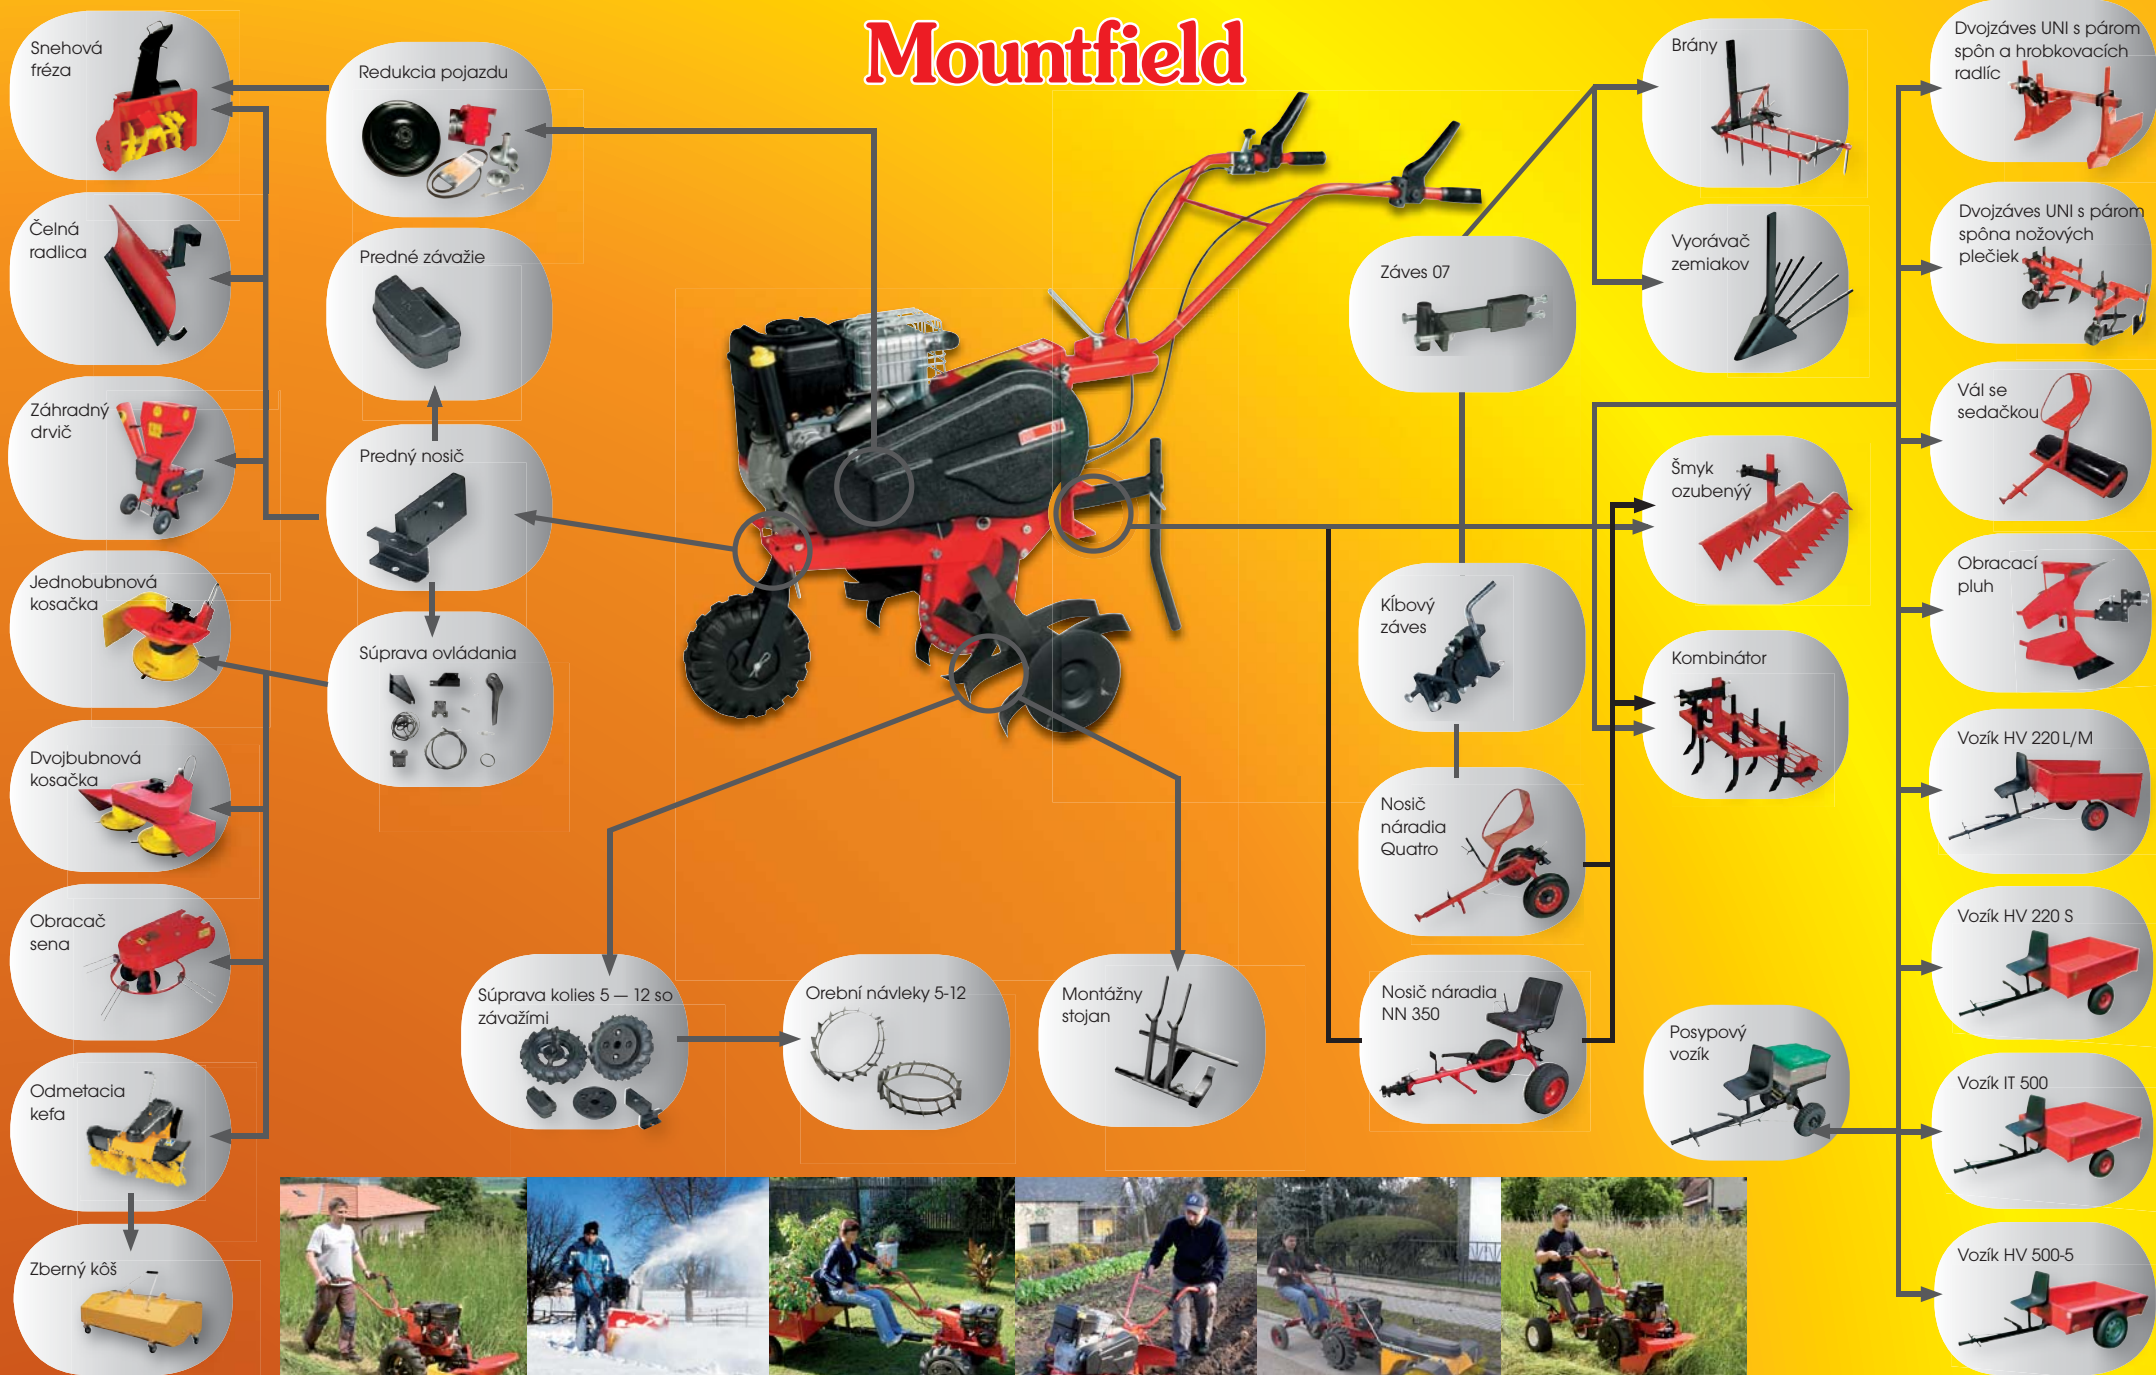

PŘEHLED PŘÍSLUŠENSTVÍ MULTIFUNKČNÍHO KULTIVÁTORU MS 07

Mountfield

PREHĽAD PRÍSLUŠENSTVA MULTIFUNKČNÉHO KULTIVÁTORA MS 07

Mountfield

PŘEHLED PŘÍSLUŠENSTVÍ MULTIFUNKČNÍHO KULTIVÁTORU MS 16

Mountfield

PREHĽAD PRÍSLUŠENSTVA MULTIFUNKČNÉHO KULTIVÁTORA MS 16

Mountfield