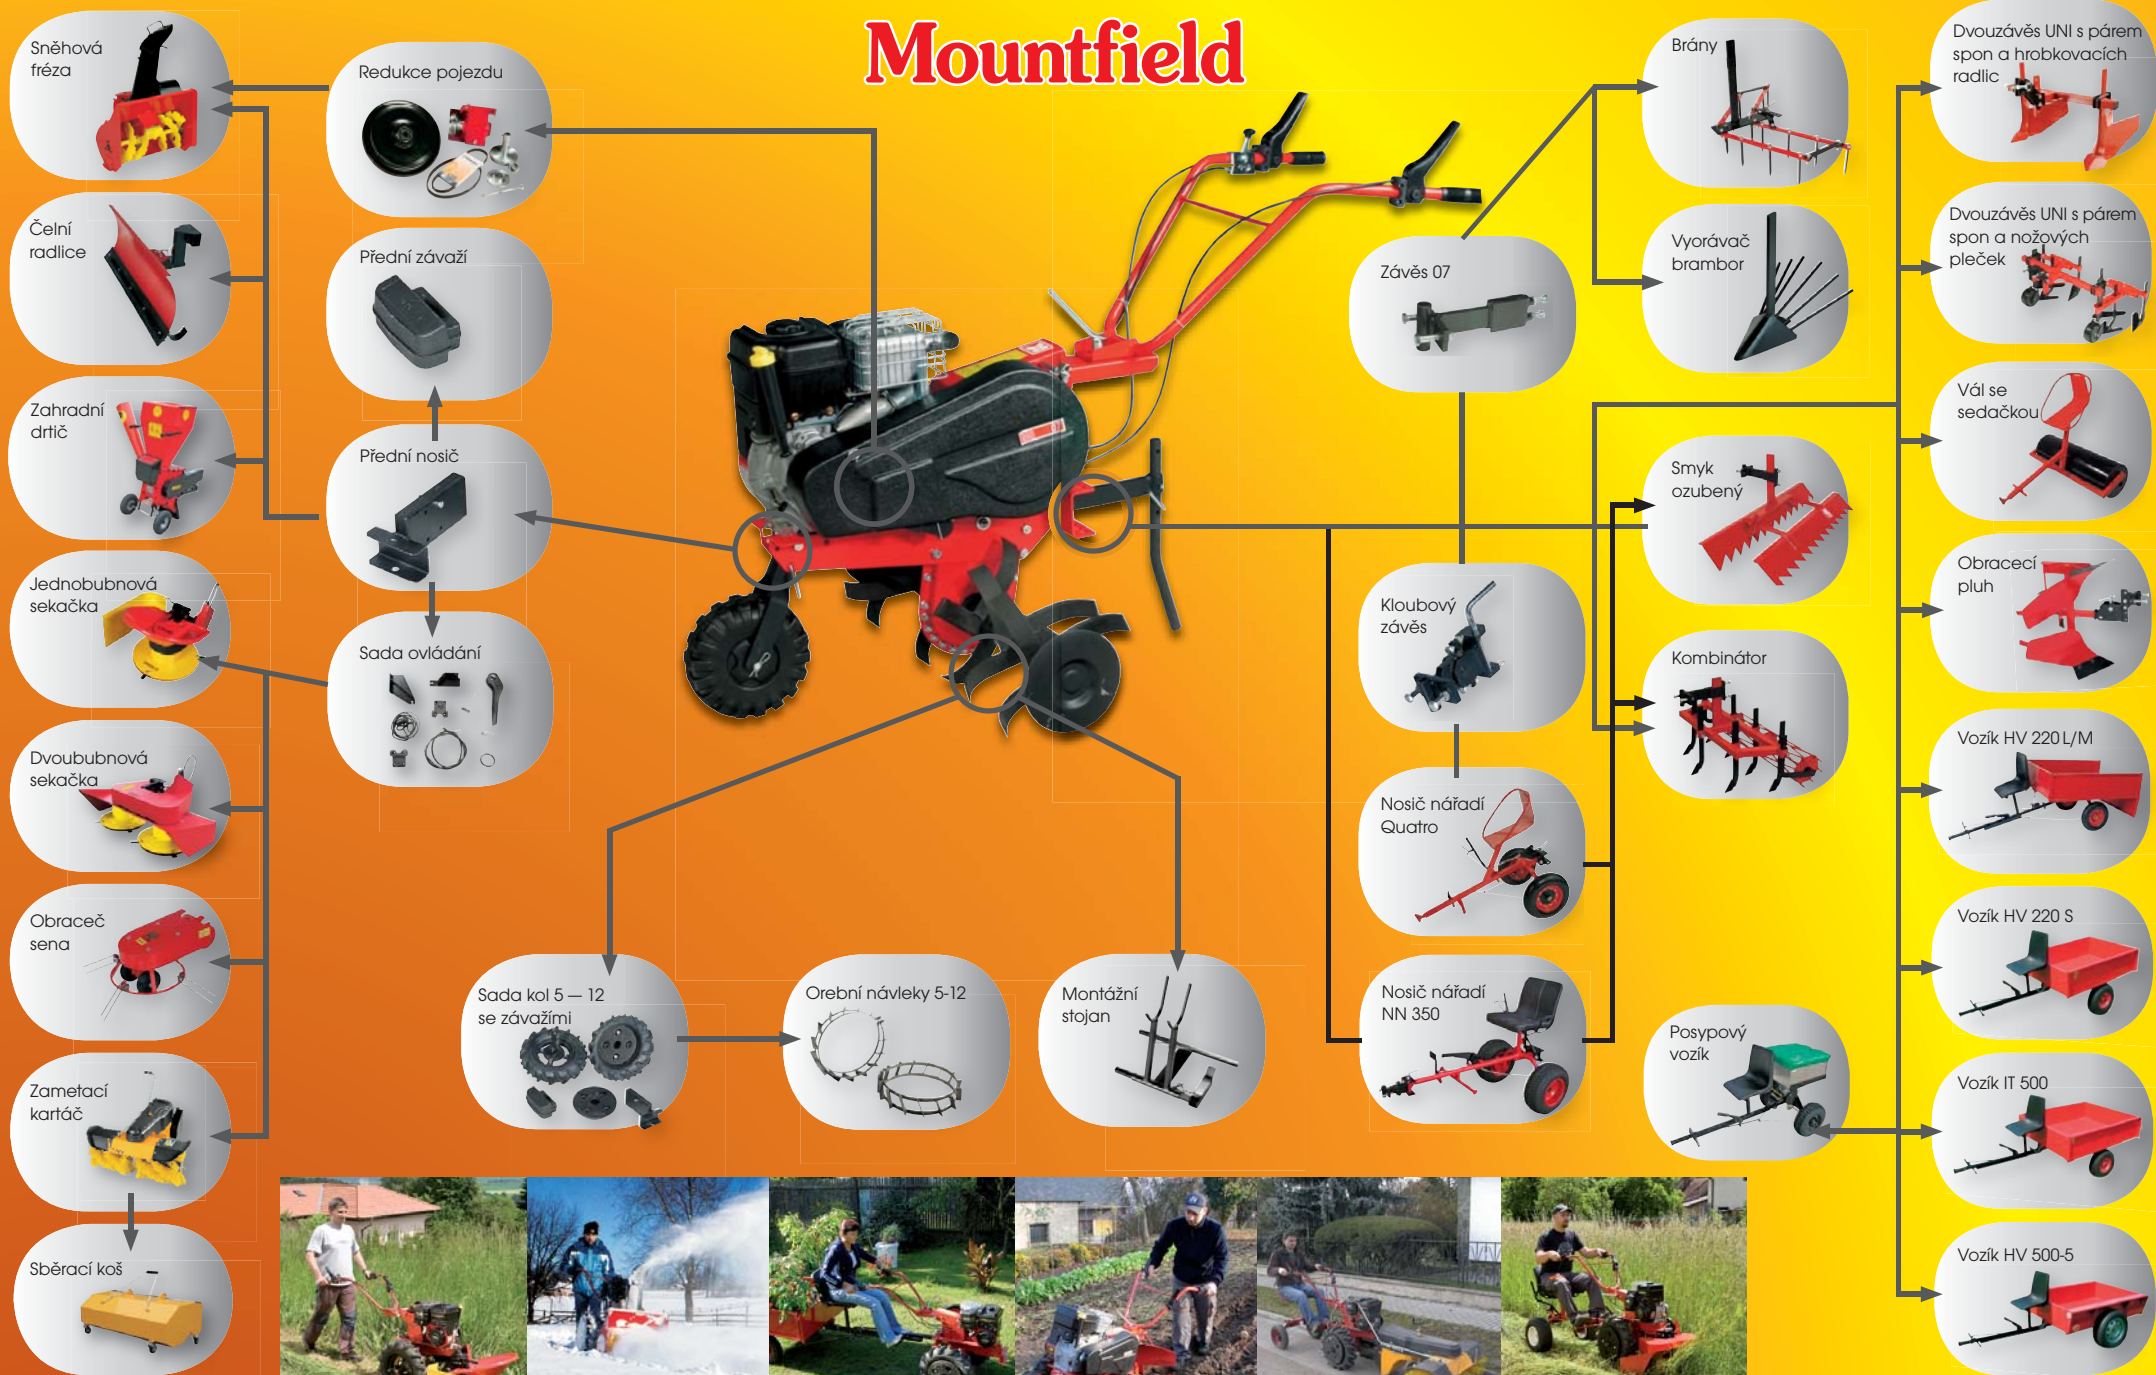

PŘEHLED PŘÍSLUŠENSTVÍ MULTIFUNKČNÍHO KULTIVÁTORU MS 07

Mountfield

PREHĽAD PRÍSLUŠENSTVA MULTIFUNKČNÉHO KULTIVÁTORA MS 07

Mountfield

PŘEHLED PŘÍSLUŠENSTVÍ MULTIFUNKČNÍHO KULTIVÁTORU MS 16

Mountfield

PREHĽAD PRÍSLUŠENSTVA MULTIFUNKČNÉHO KULTIVÁTORA MS 16

Mountfield