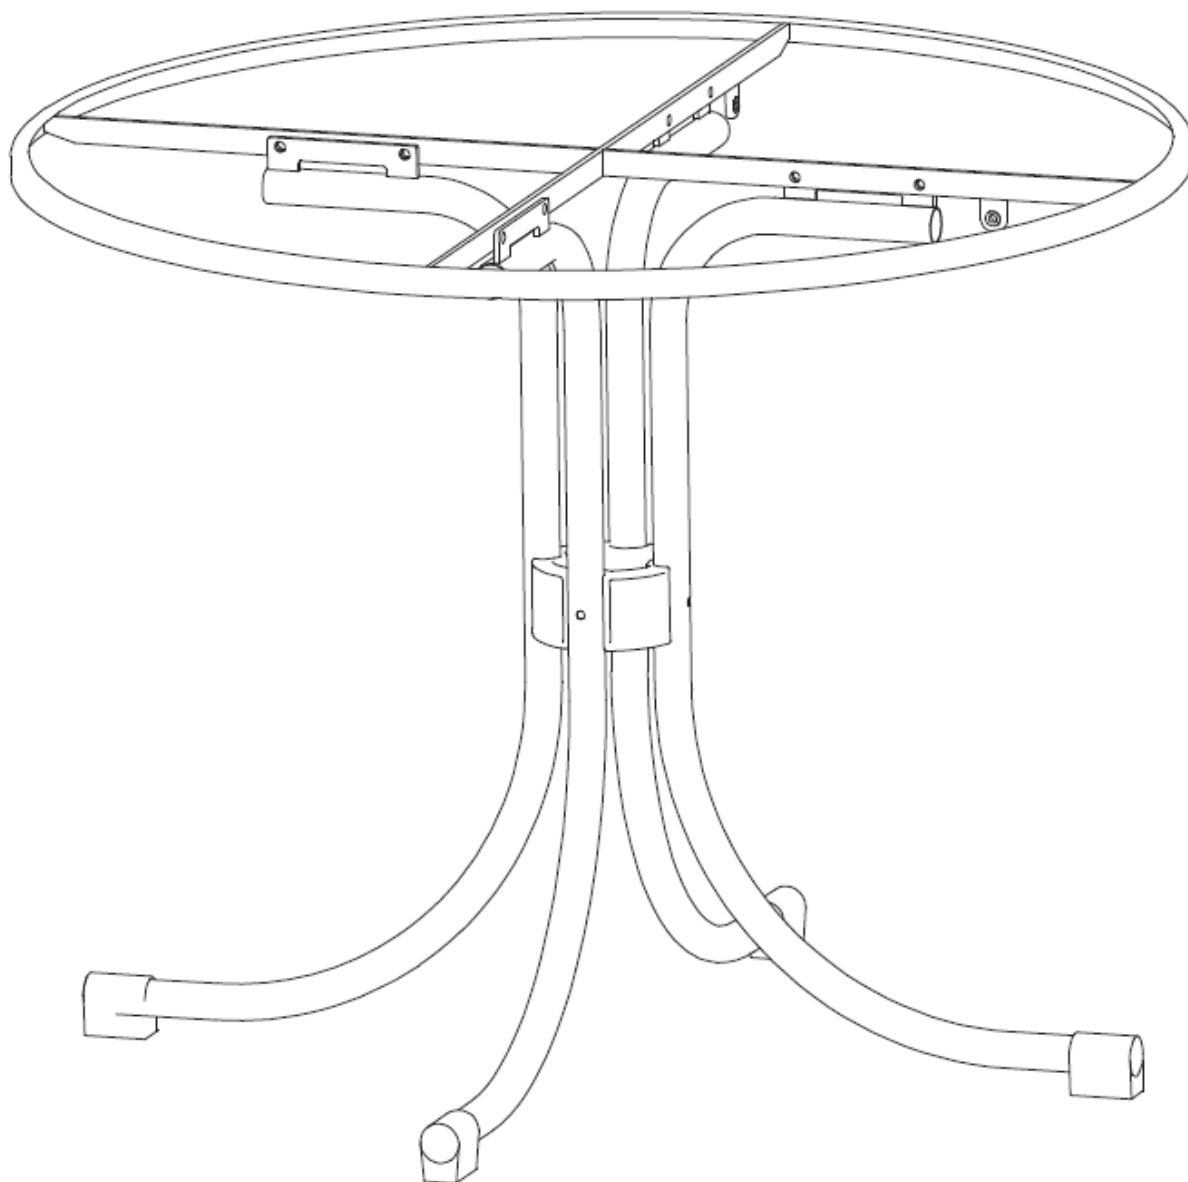

CZ Návod k montáži

SK Návod na montáž

Universal

Prod. kód 879502/879508

CZ Snadná montáž

Pouze pro domácí použití. Buďte opatrní, abyste se během používání neřízli nebo neskřípli.

**DŮLEŽITÉ, PŘEČTĚTE SI POZORNĚ NÁVOD
A SCHOVEJTE SI HO PRO BUDOUCÍ
POUŽITÍ.**