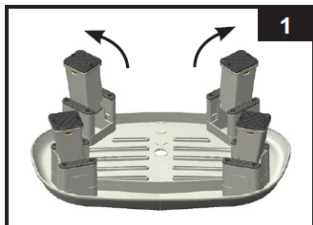

INTEX® NÁVOD K POUŽITÍ SPA SEDÁTKA

ČTĚTE A DODRŽUJTE VŠECHNY POKYNY PŘED
POUŽITÍM TOHOTO VÝROBKU

VAROVÁNÍ

- Montáž a demontáž smí provádět pouze dospělé osoby. Tento výrobek není hračka.
- Nejedná se o schůdky - nedovolte nikomu stát nebo skákat na výrobku.
- Při rozkládání a skládání nožiček postupujte opatrně. Vyhněte se přitom kontaktu s oblastí kloubu nožiček.
- Maximální zatížení sedátka je 132 kg.

**NEDODRŽENÍ TĚCHTO VAROVÁNÍ MŮŽE VÉST K
VÁŽNÉMU ZRANĚNÍ NEBO SMRTI.**

NÁVOD K SESTAVENÍ

Vyberte si jednu ze dvou výškových nastavení.

1. Rozložte nožičky sedátka nebo je ponechte složené pro nižší polohu sezení. Viz obr. 1 a 2.
2. Umístěte sedátko uvnitř vany oblou částí sedátka ke stěně. Viz obr. 3.

POKYNY PRO ÚDRŽBU A SKLADOVÁNÍ

1. Důkladně vyčistěte a osušte.
2. Pro uskladnění doporučujeme použít původní obal. Skladujte na suchém a chladném místě.

Poznámka: Ilustrace jsou bez měřítka a slouží pouze k lepšímu pochopení textu. Dodaný výrobek se může lišit.

Poznámka: Ilustrácie sú bez mierky a slúžia iba k lepšiemu pochopeniu textu. Dodaný výrobok sa môže líšiť.

INTEX® NÁVOD NA POUŽITIE SPA SEDADLÁ

ČÍTAJTE A DODRŽIAVAJTE VŠETKY POKYNY PRED
POUŽITÍM TOHTO VÝROBKU

VAROVANIE

- Montáž a demontáž smú vykonávať len dospelé osoby. Tento výrobok nie je hračka.
- Nejedná sa o schodíky - nedovoľte nikomu stáť alebo skákať na výrobku.
- Pri skladaní a rozkladaní nožičiek postupujte opatrne. Vyhnite sa pritom kontaktu s oblasťou kĺbu nožičiek.
- Maximálne zaťaženie sedadla je 132 kg.

**NEDODRŽANIE TÝCHTO VAROVANÍ MÔŽE VIESŤ K
VÁŽNEMU ZRANENIU ALEBO SMRTI.**

NÁVOD NA ZOSTAVENIE

Vyberte si jedno z dvoch výškových nastavení.

1. Rozložte nožičky sedadla alebo ich ponechajte zložené pre nižšiu polohu sedenia. Viď obr. 1 a 2.
2. Umiestnite sedadlo vo vnútri vane oblou časťou sedadla ku stene. Viď obr. 3.

POKYNY PRE ÚDRŽBU A SKLADOVANIE

1. Dôkladne vyčistite a osušte.
2. Pre uskladnenie odporúčame použiť pôvodný obal. Skladujte na suchom a chladnom mieste.

TYTO POKYNY SI USCHOVEJTE / TIETO POKYNY SI USCHOVAJTE