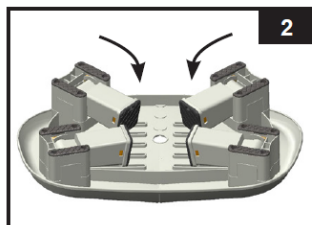

INTEX® NÁVOD K POUŽITÍ SPA SEDÁTKA

ČTĚTE A DODRŽUJTE VŠECHNY POKYNY PŘED
POUŽITÍM TOHOTO VÝROBKU

VAROVÁNÍ

- Montáž a demontáž smí provádět pouze dospělé osoby. Tento výrobek není hračka.
- Nejedná se o schůdky - nedovolte nikomu stát nebo skákat na výrobku.
- Při rozkládání a skládání nožiček postupujte opatrně. Vyhněte se přitom kontaktu s oblastí kloubu nožiček.
- Maximální zatížení sedátka je 132 kg.

**NEDODRŽENÍ TĚCHTO VAROVÁNÍ MŮŽE VÉST K
VÁŽNÉMU ZRANĚNÍ NEBO SMRTI.**

NÁVOD K SESTAVENÍ

Vyberte si jednu ze dvou výškových nastavení.

1. Rozložte nožičky sedátka nebo je ponechte složené pro nižší polohu sezení. Viz obr. 1 a 2.
2. Umístěte sedátko uvnitř vany oblou částí sedátka ke stěně. Viz obr. 3.

POKYNY PRO ÚDRŽBU A SKLADOVÁNÍ

1. Důkladně vyčistěte a osušte.
2. Pro uskladnění doporučujeme použít původní obal. Skladujte na suchém a chladném místě.

Poznámka: Ilustrace jsou bez měřítka a slouží pouze k lepšímu pochopení textu. Dodaný výrobek se může lišit.

Poznámka: Ilustrácie sú bez mierky a slúžia iba k lepšiemu pochopeniu textu. Dodaný výrobok sa môže líšiť.

INTEX® NÁVOD NA POUŽITIE SPA SEDADLÁ

ČÍTAJTE A DODRŽIAVAJTE VŠETKY POKYNY PRED
POUŽITÍM TOHTO VÝROBKU

VAROVANIE

- Montáž a demontáž smú vykonávať len dospelé osoby. Tento výrobok nie je hračka.
- Nejedná sa o schodíky - nedovoľte nikomu stáť alebo skákať na výrobku.
- Pri skladaní a rozkladaní nožičiek postupujte opatrne. Vyhnite sa pritom kontaktu s oblasťou kĺbu nožičiek.
- Maximálne zaťaženie sedadla je 132 kg.

**NEDODRŽANIE TÝCHTO VAROVANÍ MÔŽE VIESŤ K
VÁŽNEMU ZRANENIU ALEBO SMRTI.**

NÁVOD NA ZOSTAVENIE

Vyberte si jedno z dvoch výškových nastavení.

1. Rozložte nožičky sedadla alebo ich ponechajte zložené pre nižšiu polohu sedenia. Viď obr. 1 a 2.
2. Umiestnite sedadlo vo vnútri vane oblou časťou sedadla ku stene. Viď obr. 3.

POKYNY PRE ÚDRŽBU A SKLADOVANIE

1. Dôkladne vyčistite a osušte.
2. Pre uskladnenie odporúčame použiť pôvodný obal. Skladujte na suchom a chladnom mieste.

TYTO POKYNY SI USCHOVEJTE / TIETO POKYNY SI USCHOVAJTE