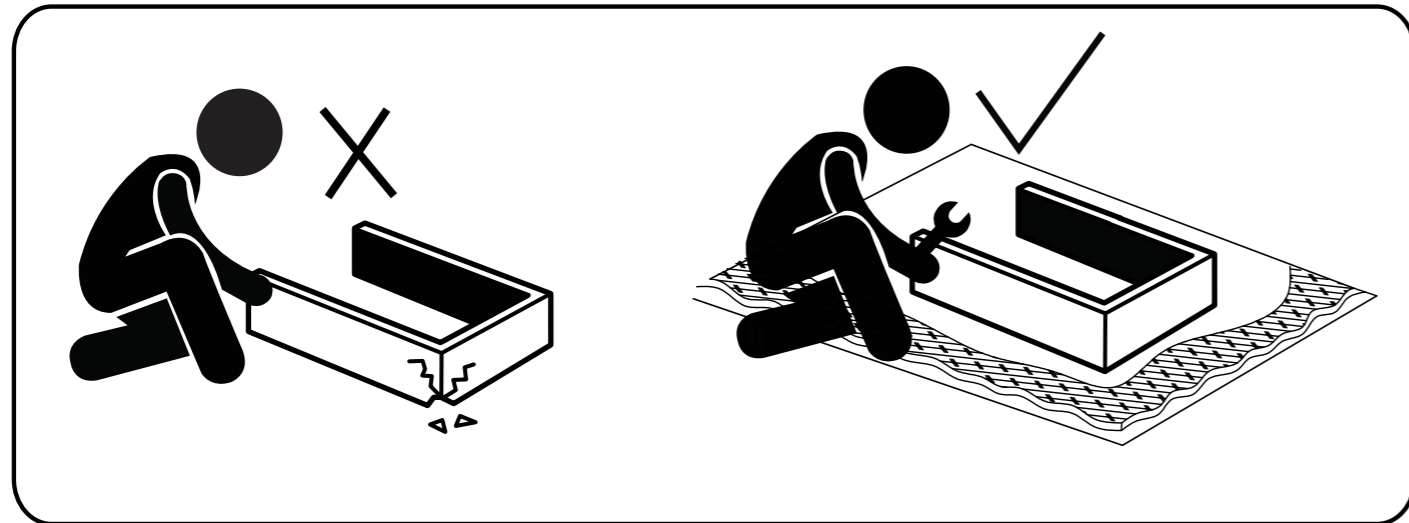

WARNING

PACKAGE CONTENTS

Q'ty : 1

Q'ty : 8

Q'ty : 1

HARDWARE CONTENTS (Shown actual size)

Q'ty : 1

Q'ty : 16

Q'ty : 16

Q'ty : 1