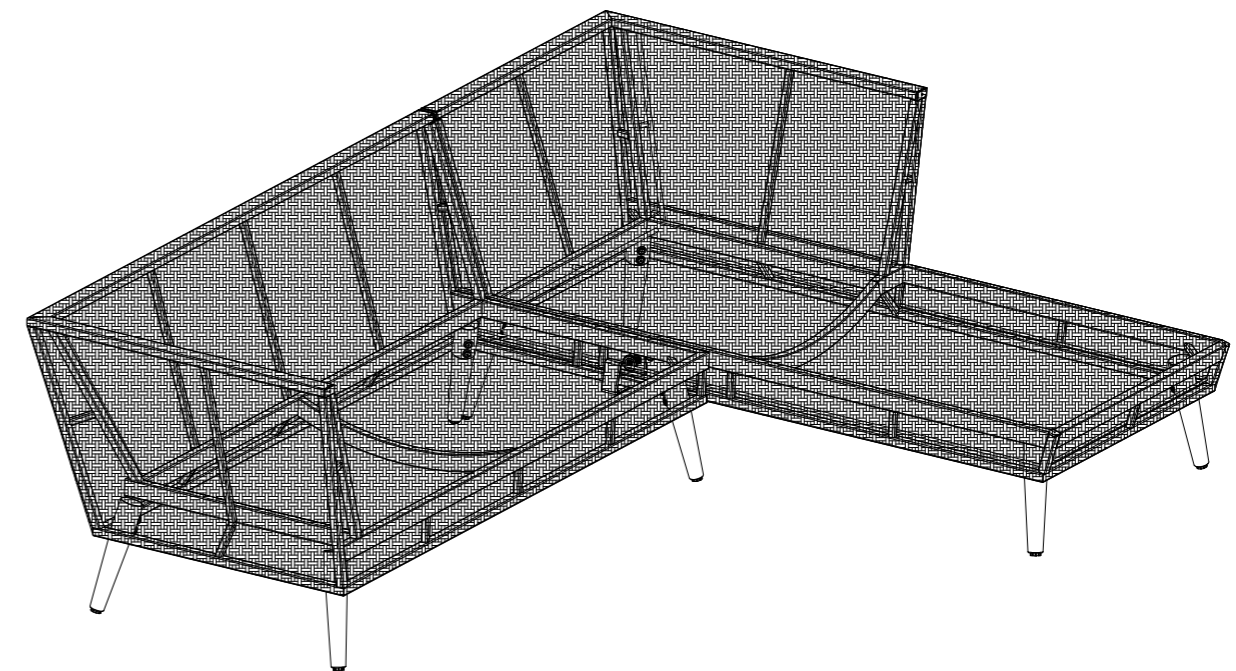

LifestyleGarden®

Martinique

EN: Chaise Lounge Set (Wooden Legs)
DE: Chaise Lounge Set 8878
ES: Conjunto Chaise lounge
FR: Ensemble chaise lounge

ASSEMBLY INSTRUCTION
MONTAGEANWEISUNG
INSTRUCCIONES DE MONTAJE
INSTRUCTIONS DE MONTAGE

facebook.com/lifestylegardenfurniture

youtube.com:lifestylegarden

www.lifestylegarden.com

WARNING

PACKAGE CONTENTS

Q'ty : 1

Q'ty : 8

Q'ty : 1

HARDWARE CONTENTS (Shown actual size)

Q'ty : 1

Q'ty : 16

Q'ty : 16

Q'ty : 1

ASSEMBLY

STEP 1

ASSEMBLY