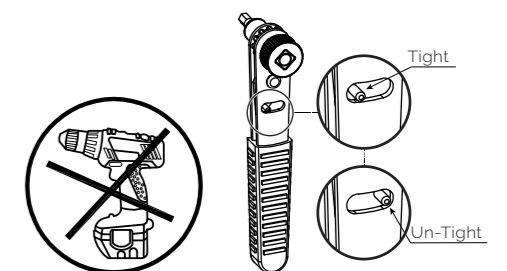

LifestyleGarden®

Martinique

EN: Chaise Lounge Set (Wooden Legs)
DE: Chaise Lounge Set 8878
ES: Conjunto Chaise lounge
FR: Ensemble chaise lounge

ASSEMBLY INSTRUCTION
MONTAGEANWEISUNG
INSTRUCCIONES DE MONTAJE
INSTRUCTIONS DE MONTAGE