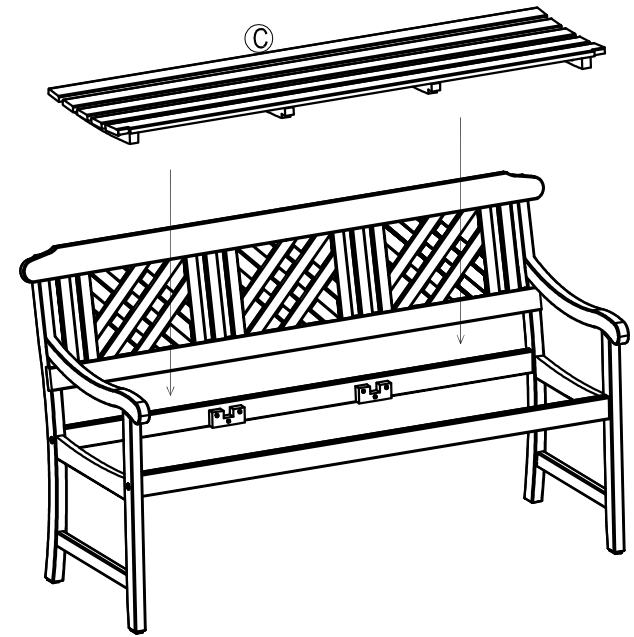

Mountfield

NÁVOD K MONTÁŽI MONTÁŽNY NÁVOD MONTAGEANWEISUNG ASSEMBLY INSTRUCTION

2NAB2173
Lavice Orlando

① x 4

HW-ST-01-046
(7 x 90)

② x 4

HW-ST-01-037
(7 x 40)

③ x 4

HW-ST-01-011
(4 x 35)

④ x 2

HW-ST-18-001
(4 x 98)

Ⓐ x 1
SU-BE-LF-0456

Ⓑ x 1
SU-BE-LF-0455

Ⓒ x 1
SU-BE-ST-0341

Ⓓ x 1
SU-BE-BF-0283

Ⓔ x 2
SU-BE-BO-0041

1/4

3/4

2/4

4/4