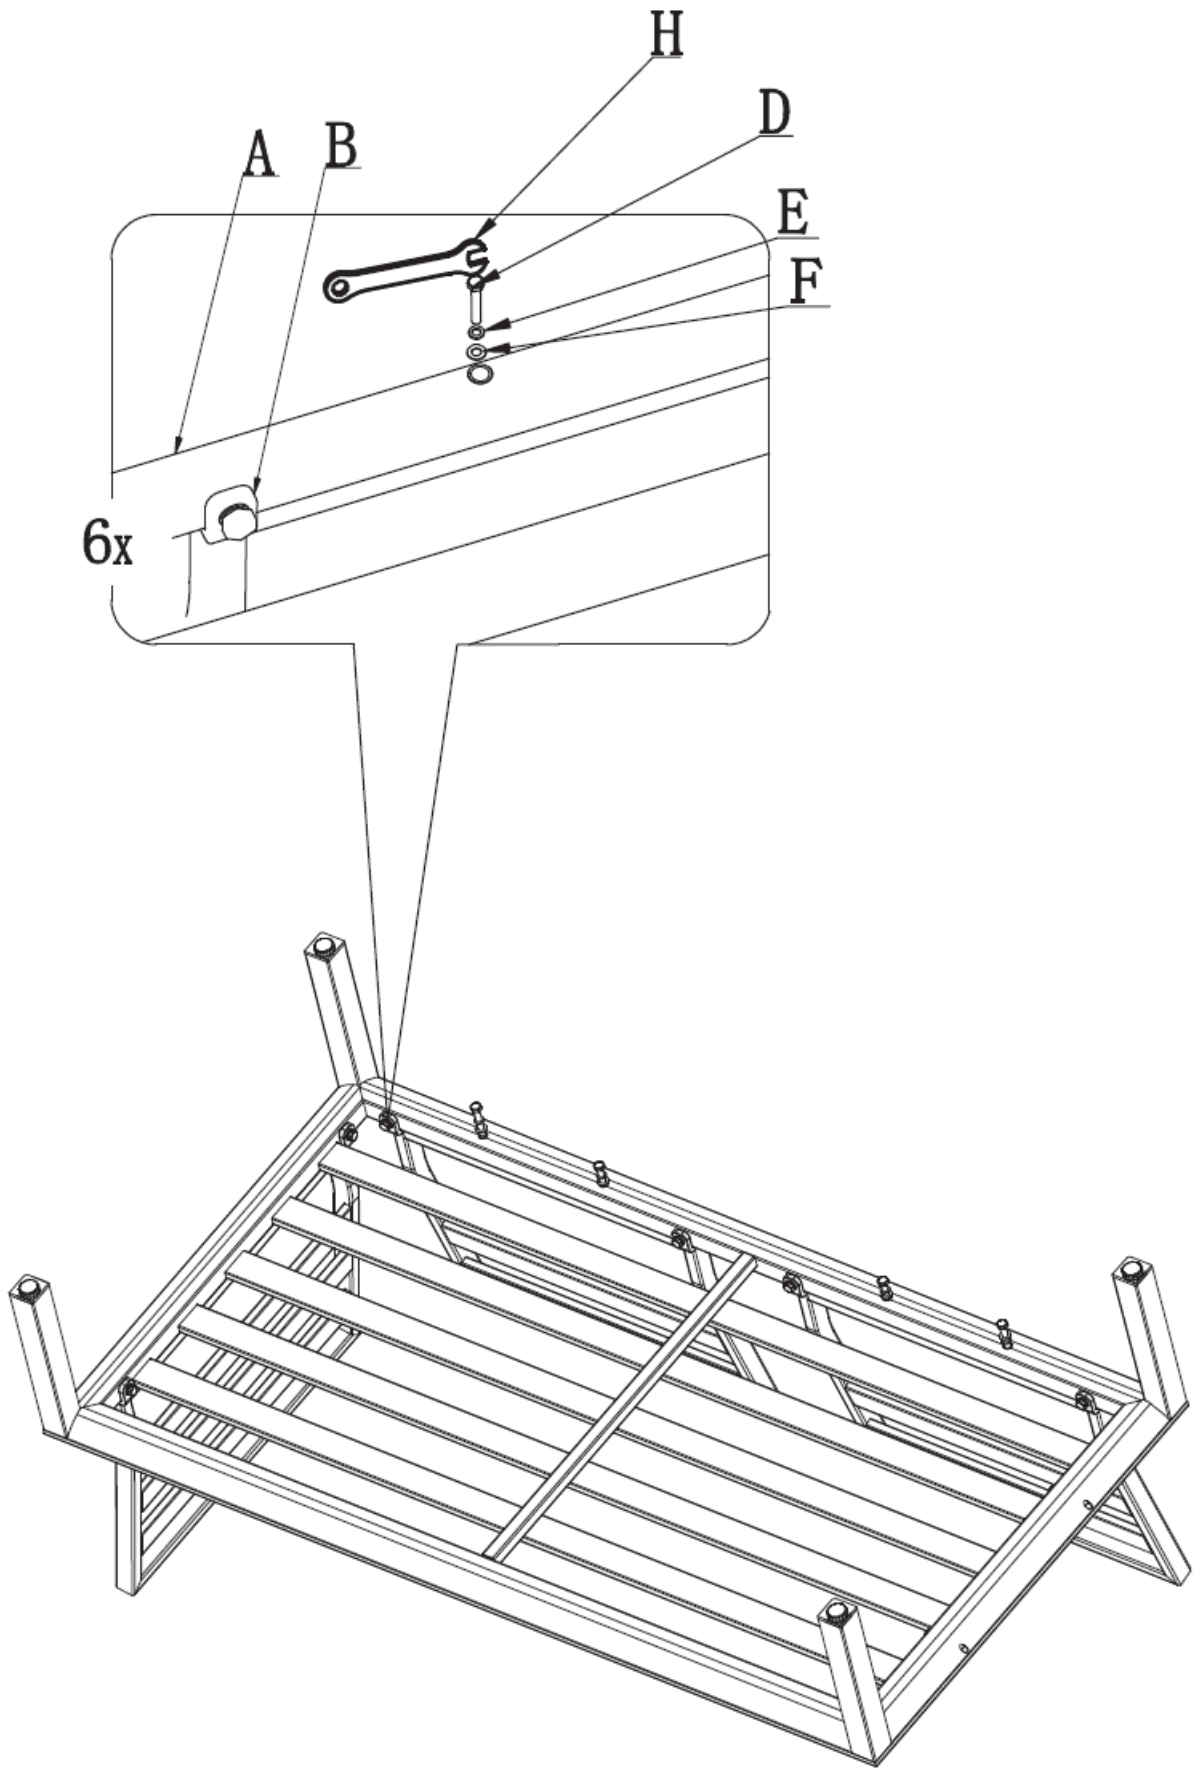

CZ Návod k montáži

SK Návod na montáž

Widoo

Prod. kód 956466/957463

CZ Snadná montáž

Pouze pro domácí použití. Buďte opatrní, abyste se během používání neřízli nebo neskřípli.

**DŮLEŽITÉ, PŘEČTĚTE SI POZORNĚ NÁVOD
A SCHOVEJTE SI HO PRO BUDOUCÍ
POUŽITÍ.**

SK Jednoduchá montáž

Len na domáce použitie. Buďte opatrní, aby ste sa počas používania neporezali alebo neprivrzli.

**DÔLEŽITÉ, PREČÍTAJTE SI NÁVOD
POZORNE A USCHOVAJTE SI HO PRE
BUDÚCE POUŽITIE.**

NEJDŘÍVE VŠECHNY ŠROUBY NESAĎTE A TEPRVE NA ZÁVĚR JE ZCELA
DOTÁHNĚTE!

NAJPRV VŠETKY SKRUTKY NESAĎTE A AŽ POTOM ICH ÚPLNE DOTIAHNITE!

A

2x

B

(M8*15)

4x

C

4x