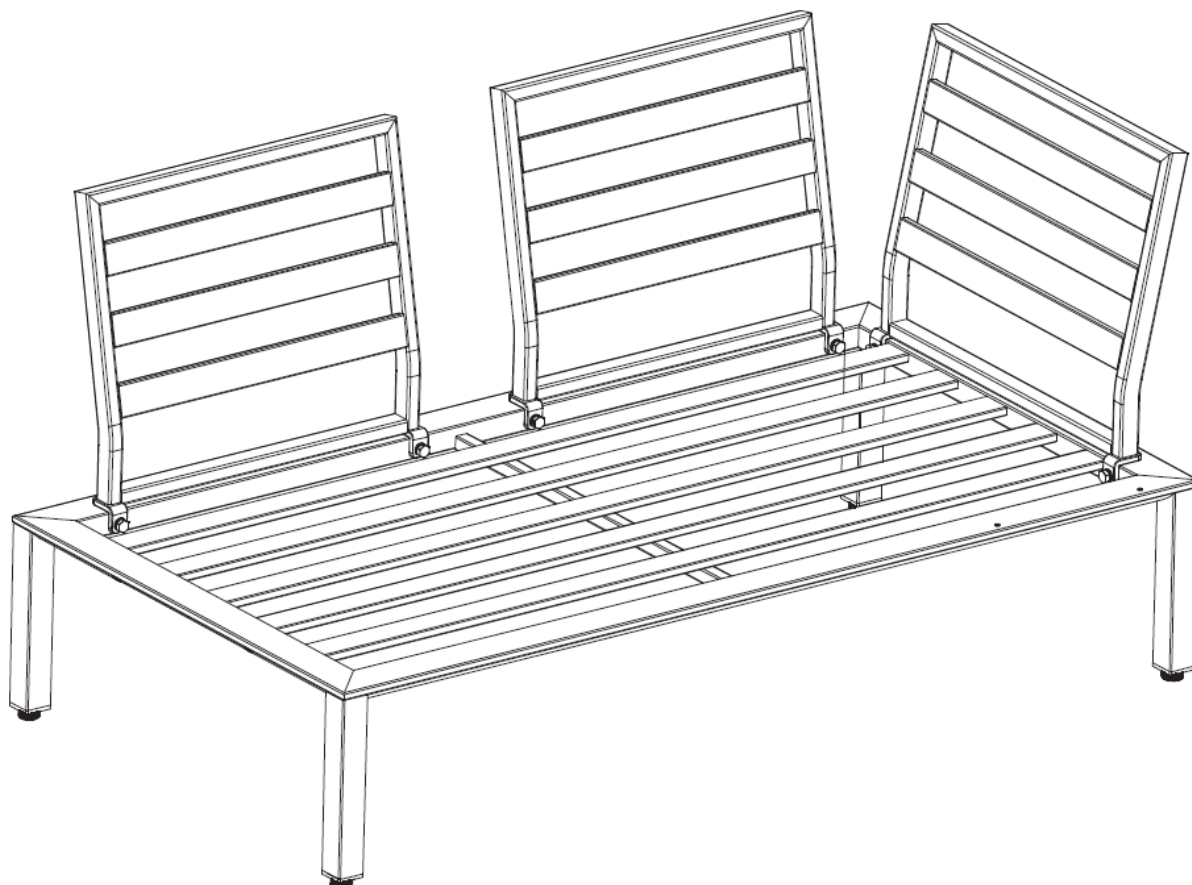

CZ Návod k montáži

SK Návod na montáž

Widoo

Prod. kód 956466/957463

CZ Snadná montáž

Pouze pro domácí použití. Buďte opatrní, abyste se během používání neřízli nebo neskřípli.

**DŮLEŽITÉ, PŘEČTĚTE SI POZORNĚ NÁVOD
A SCHOVEJTE SI HO PRO BUDOUCÍ
POUŽITÍ.**

NAJPRV VŠETKY SKRUTKY NESAĎTE A AŽ POTOM ICH ÚPLNE DOTIAHNITE!

A

2x

B

(M8*15)

4x

C

4x