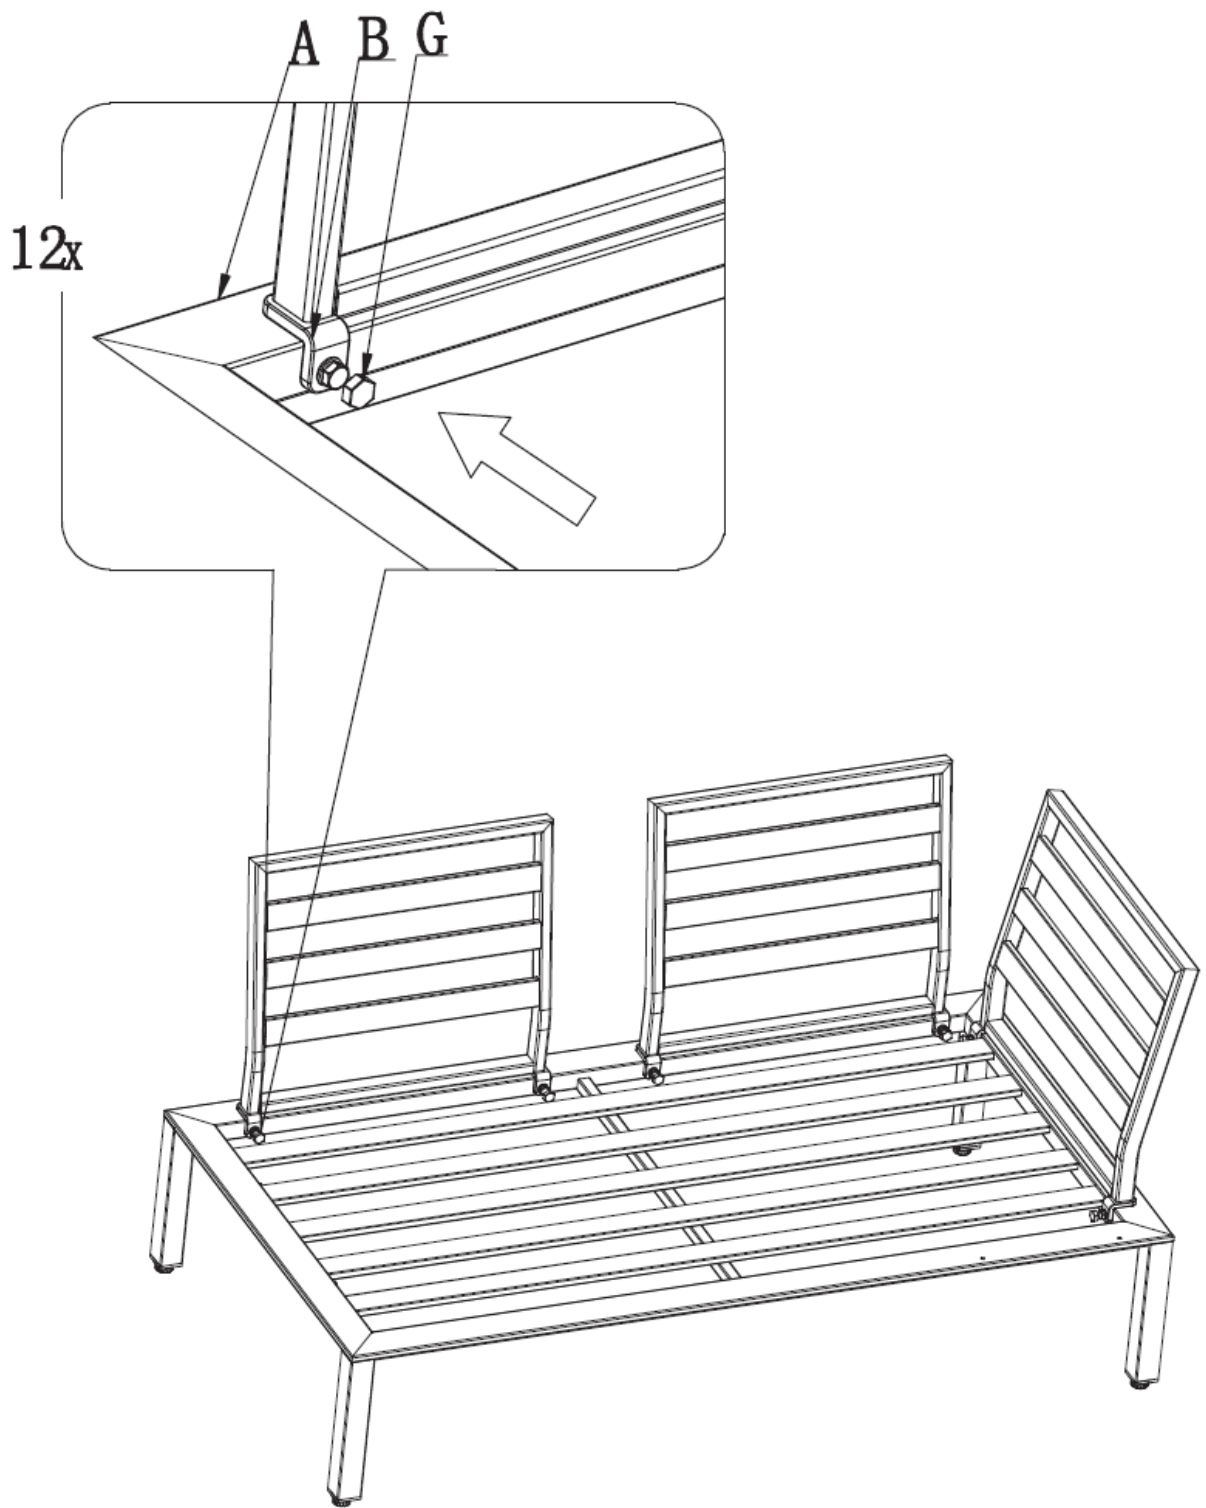

CZ Návod k montáži

SK Návod na montáž

Widoo

Prod. kód 956466/957463

CZ Snadná montáž

Pouze pro domácí použití. Buďte opatrní, abyste se během používání neřízli nebo neskřípli.

**DŮLEŽITÉ, PŘEČTĚTE SI POZORNĚ NÁVOD
A SCHOVEJTE SI HO PRO BUDOUCÍ
POUŽITÍ.**

SK Jednoduchá montáž

Len na domáce použitie. Buďte opatrní, aby ste sa počas používania neporezali alebo neprivrzli.

**DÔLEŽITÉ, PREČÍTAJTE SI NÁVOD
POZORNE A USCHOVAJTE SI HO PRE
BUDÚCE POUŽITIE.**

NEJDŘÍVE VŠECHNY ŠROUBY NESAĎTE A TEPRVE NA ZÁVĚR JE ZCELA
DOTÁHNĚTE!

NAJPRV VŠETKY SKRUTKY NESAĎTE A AŽ POTOM ICH ÚPLNE DOTIAHNITE!

A

2x

B

(M8*15)

4x

C

4x