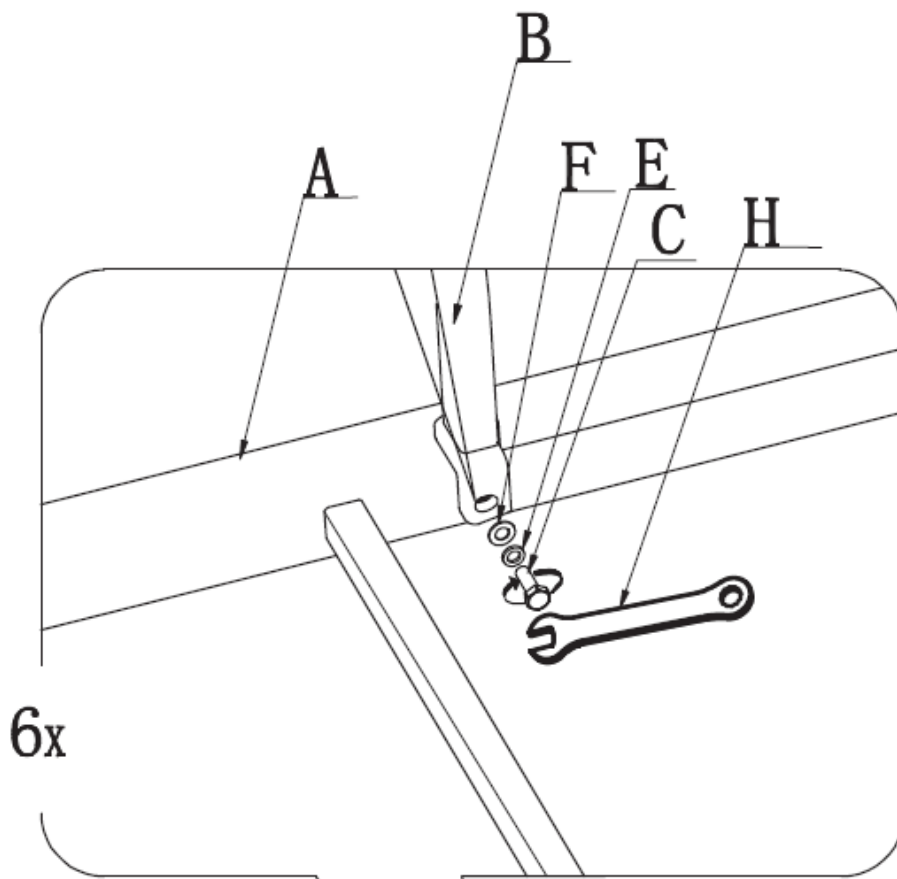

CZ Návod k montáži

SK Návod na montáž

Widoo

Prod. kód 956466/957463

CZ Snadná montáž

Pouze pro domácí použití. Buďte opatrní, abyste se během používání neřízli nebo neskřípli.

**DŮLEŽITÉ, PŘEČTĚTE SI POZORNĚ NÁVOD
A SCHOVEJTE SI HO PRO BUDOUCÍ
POUŽITÍ.**

SK Jednoduchá montáž

Len na domáce použitie. Buďte opatrní, aby ste sa počas používania neporezali alebo neprivrzli.

**DÔLEŽITÉ, PREČÍTAJTE SI NÁVOD
POZORNE A USCHOVAJTE SI HO PRE
BUDÚCE POUŽITIE.**

NEJDŘÍVE VŠECHNY ŠROUBY NESAĎTE A TEPRVE NA ZÁVĚR JE ZCELA
DOTÁHNĚTE!

NAJPRV VŠETKY SKRUTKY NESAĎTE A AŽ POTOM ICH ÚPLNE DOTIAHNITE!

A

2x

B

(M8*15)

4x

C

4x

D

2x

H

2x

NEJDŘÍVE VŠECHNY ŠROUBY NESAĎTE A TEPRVE NA ZÁVĚR JE ZCELA DOTÁHNĚTE!

NAJPRV VŠETKY SKRUTKY NESAĎTE A AŽ POTOM ICH ÚPLNE DOTIAHNITE!

MWH GMBH
Blindeisenweg 23
41468 Neuss
Germany

www.mwh-dasoriginal.com
info@mwhgmbh.de