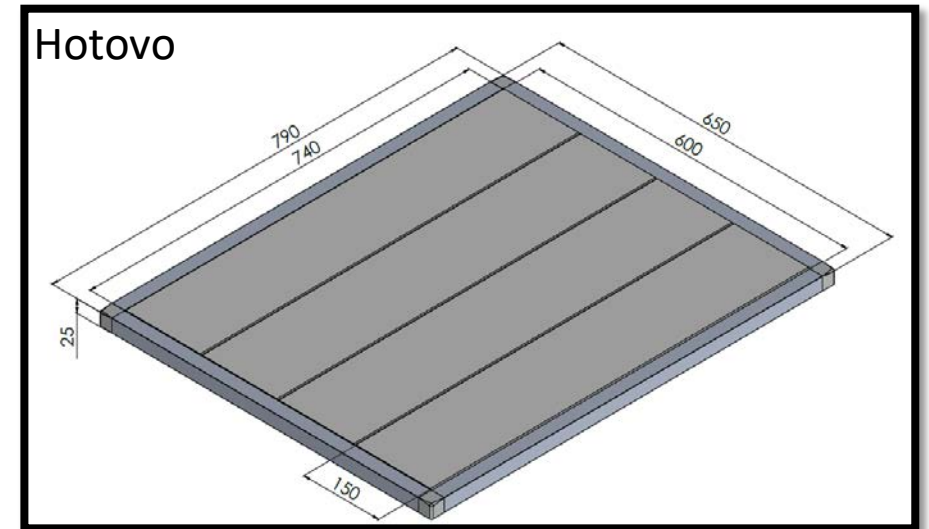

# Rohož k solární sprše – návod k sestavení

Verze 2021/1

Tip: V případě, že chcete ukotvit prkna do konstrukce, doporučujeme použít technické transparentní lepidlo na bázi polymerů.