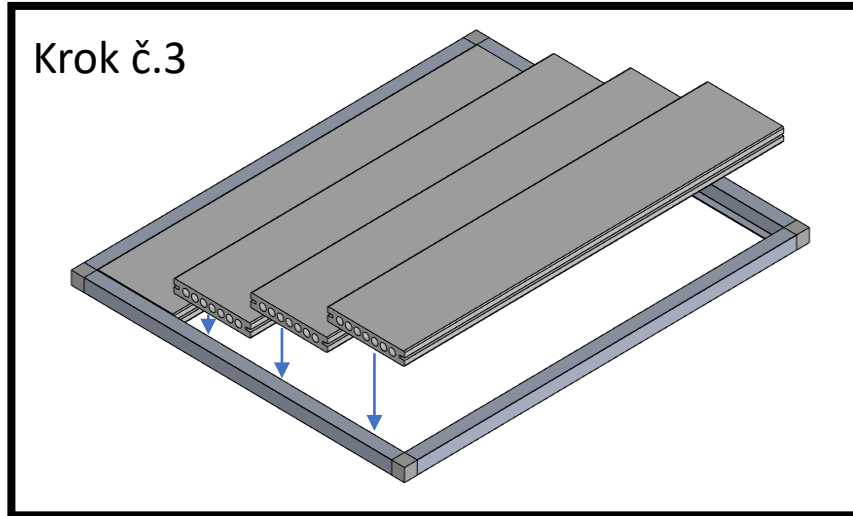

# Rohož k solární sprše – návod k sestavení

Verze 2021/1

Tip: V případě, že chcete ukotvit prkna do konstrukce, doporučujeme použít technické transparentní lepidlo na bázi polymerů.

# Upozornění a provozní podmínky

**POZOR – RIZIKO UKLOUZNUTÍ A ZRANĚNÍ:** Dbejte zvýšené opatrnosti, obzvláště pokud je rohož mokrá.

**Umístění:** Smontovanou rohož umístěte na rovný pevný povrch.

Rohož je určena před solární sprchu. Není součástí solární sprchy! Sprcha se k rohoži nepřidělává!

**Tip:** V zimním období doporučujeme rohož k solární sprše uskladnit pod střechou. Zamezí se tak namrzání ledu a sněhu na rohoži a tím se zabrání případným úrazům.

## **Materiál:**

Kovové profily – hliník v eloxovaném provedení

Dutá terasová prkna – dřevo plast

Spojovací rohy - plast