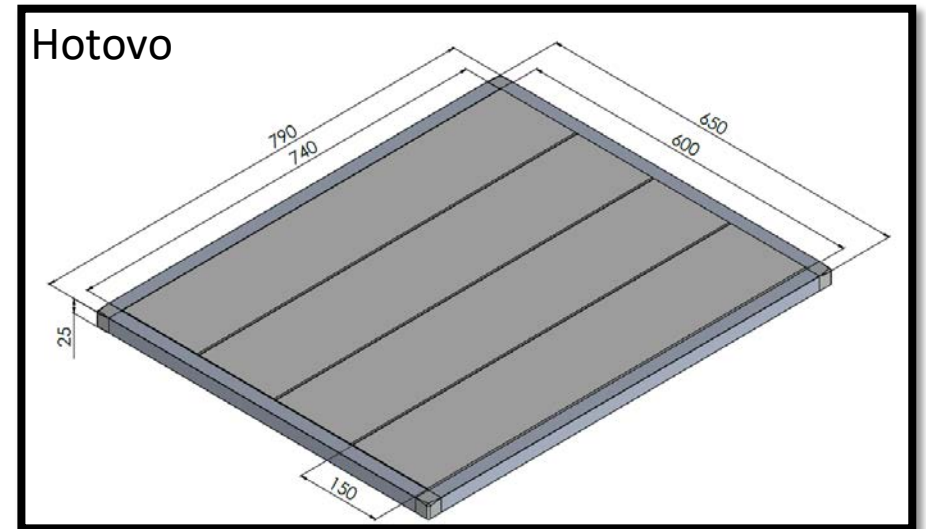

Rohož k solárnej sprche – návod na zostavenie

Verze 2021/1

Tip: V prípade, ak chcete ukotviť dosky do konštrukcie, odporúčame použiť technické transparentné lepidlo na báze polymérov.