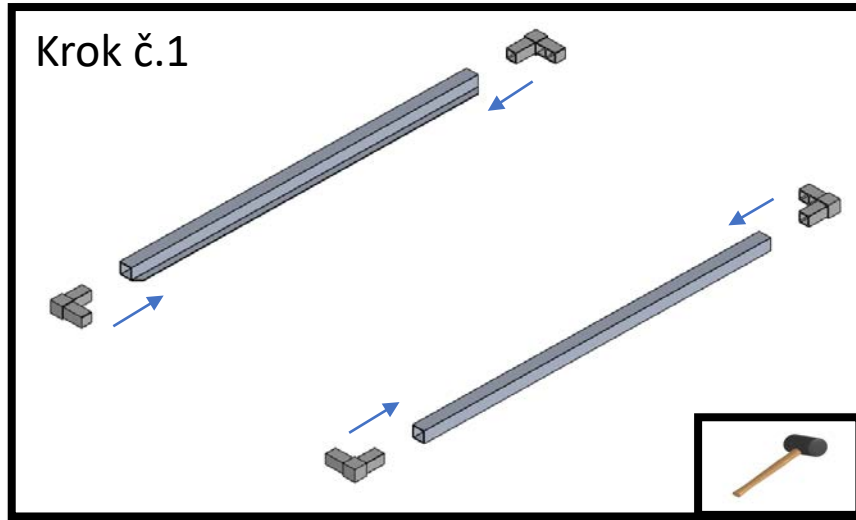

Rohož k solárnej sprche – návod na zostavenie

Verze 2021/1

Tip: V prípade, ak chcete ukotviť dosky do konštrukcie, odporúčame použiť technické transparentné lepidlo na báze polymérov.