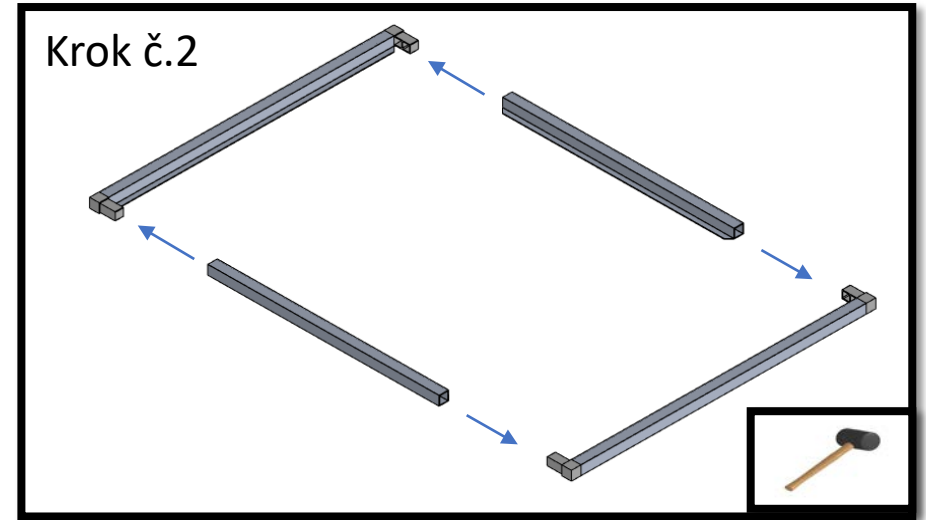

Rohož k solárnej sprche – návod na zostavenie

Verze 2021/1

Tip: V prípade, ak chcete ukotviť dosky do konštrukcie, odporúčame použiť technické transparentné lepidlo na báze polymérov.