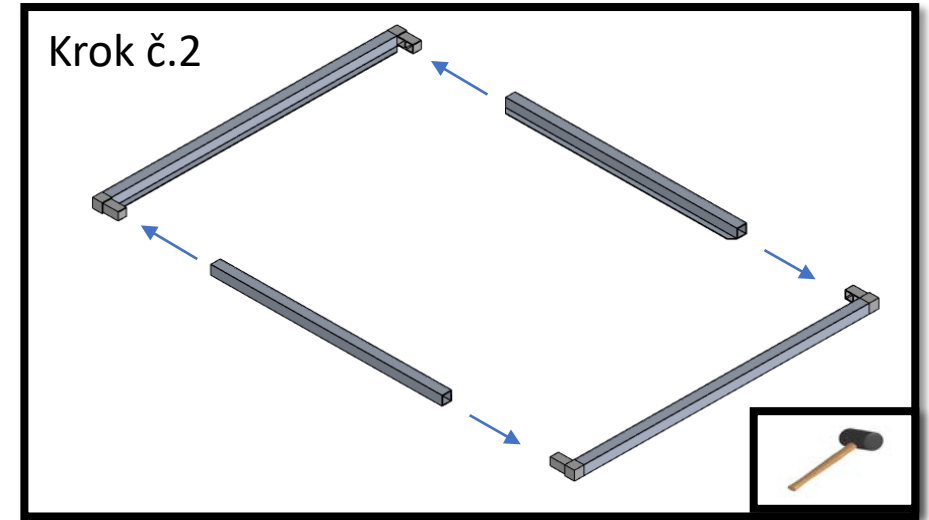

# Rohož k solární sprše – návod k sestavení

Verze 2021/1

Tip: V případě, že chcete ukotvit prkna do konstrukce, doporučujeme použít technické transparentní lepidlo na bázi polymerů.

# Upozornění a provozní podmínky

**POZOR – RIZIKO UKLOUZNUTÍ A ZRANĚNÍ:** Dbejte zvýšené opatrnosti, obzvláště pokud je rohož mokrá.

**Umístění:** Smontovanou rohož umístěte na rovný pevný povrch.

Rohož je určena před solární sprchu. Není součástí solární sprchy! Sprcha se k rohoži nepřidělává!

**Tip:** V zimním období doporučujeme rohož k solární sprše uskladnit pod střechou. Zamezí se tak namrzání ledu a sněhu na rohoži a tím se zabrání případným úrazům.

## **Materiál:**

Kovové profily – hliník v eloxovaném provedení

Dutá terasová prkna – dřevo plast

Spojovací rohy - plast