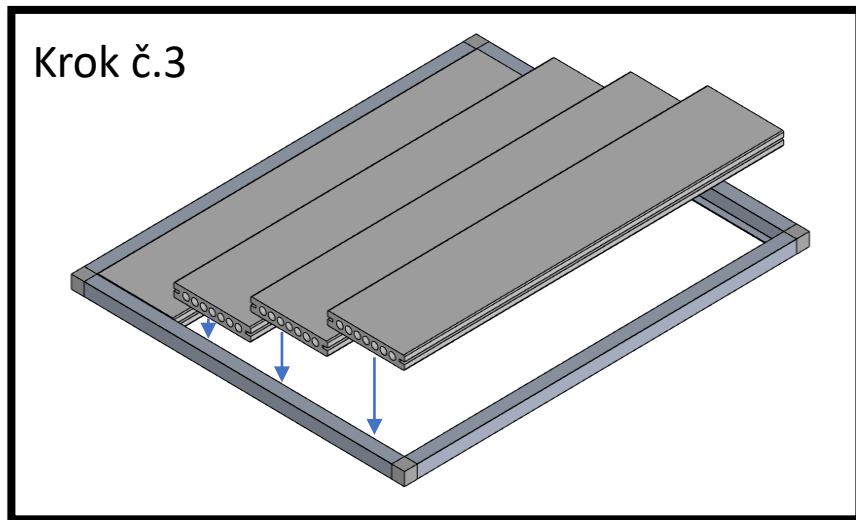

Rohož k solárnej sprche – návod na zostavenie

Verze 2021/1

Tip: V prípade, ak chcete ukotviť dosky do konštrukcie, odporúčame použiť technické transparentné lepidlo na báze polymérov.