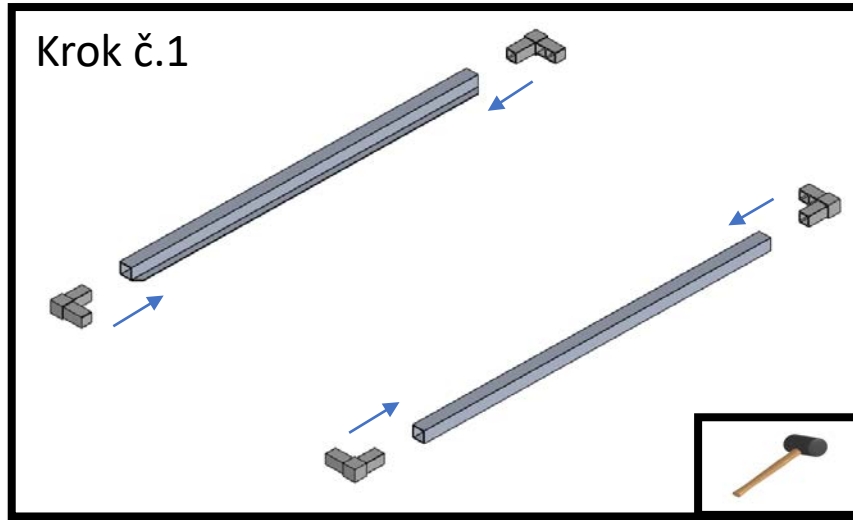

# Rohož k solární sprše – návod k sestavení

Verze 2021/1

Tip: V případě, že chcete ukotvit prkna do konstrukce, doporučujeme použít technické transparentní lepidlo na bázi polymerů.

# Upozornění a provozní podmínky

**POZOR – RIZIKO UKLOUZNUTÍ A ZRANĚNÍ:** Dbejte zvýšené opatrnosti, obzvláště pokud je rohož mokrá.

**Umístění:** Smontovanou rohož umístěte na rovný pevný povrch.

Rohož je určena před solární sprchu. Není součástí solární sprchy! Sprcha se k rohoži nepřidělává!

**Tip:** V zimním období doporučujeme rohož k solární sprše uskladnit pod střechou. Zamezí se tak namrzání ledu a sněhu na rohoži a tím se zabrání případným úrazům.

## **Materiál:**

Kovové profily – hliník v eloxovaném provedení

Dutá terasová prkna – dřevo plast

Spojovací rohy - plast