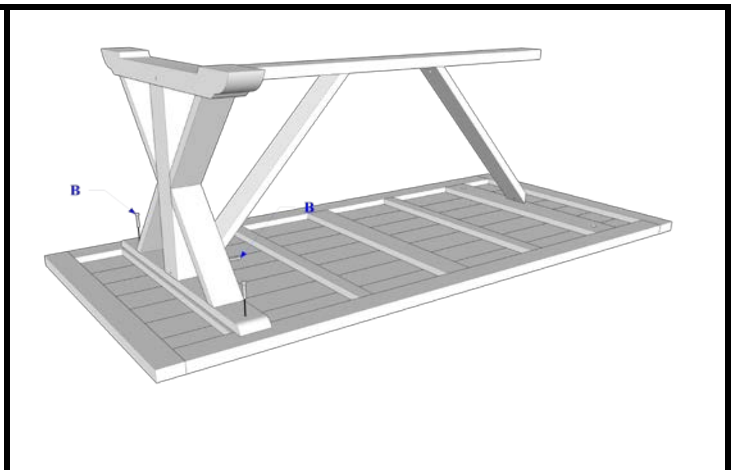

ASSEMBLY INSTRUCTIONS X LEG TABLE 200X90 CM

JAVA EXT. TB

STEP 1

JAVA EXT. TB

STEP 2

JAVA EXT. TB

STEP 3

JAVA EXT. TB