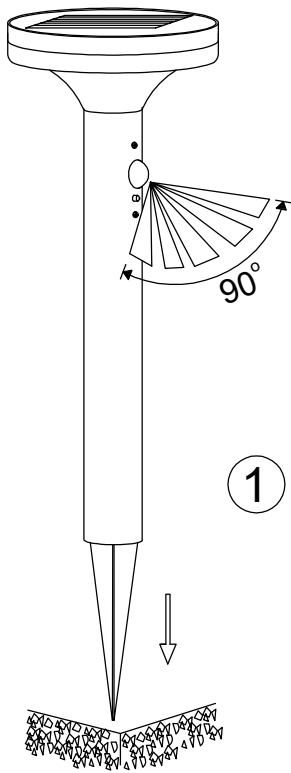

Varování: Před prvním použitím dobijte solární lampu na slunci po dobu min. 8 hodin!
 Varovanie: Pred prvým použitím dobite solárnu lampu na slnku po dobu min. 8 hodín!

1

1. Stiskněte na 3 sek

2. Stiskněte na 1 sek