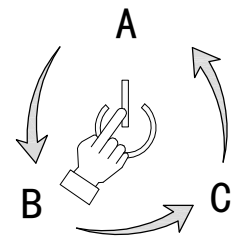

Varování: Před prvním použitím dobijte solární lampu na slunci po dobu min. 8 hodin!
 Varovanie: Pred prvým použitím dobite solárnu lampu na slnku po dobu min. 8 hodín!

1

1. Stiskněte na 3 sek

2. Stiskněte na 1 sek