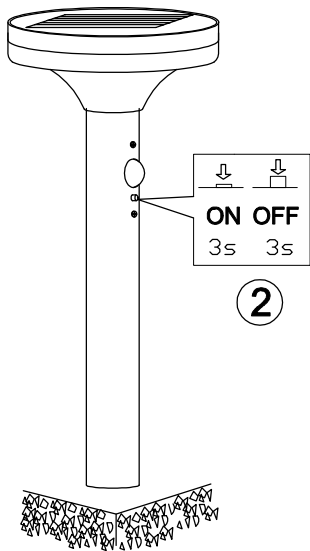

Varování: Před prvním použitím dobijte solární lampu na slunci po dobu min. 8 hodin!
 Varovanie: Pred prvým použitím dobite solárnu lampu na slnku po dobu min. 8 hodín!

1

1. Stiskněte na 3 sek

2. Stiskněte na 1 sek