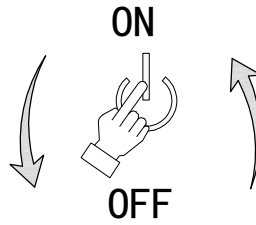

Varování: Před prvním použitím dobijte solární lampu na slunci po dobu min. 8 hodin!
 Varovanie: Pred prvým použitím dobite solárnu lampu na slnku po dobu min. 8 hodín!

1

1. Stiskněte na 3 sek

2. Stiskněte na 1 sek