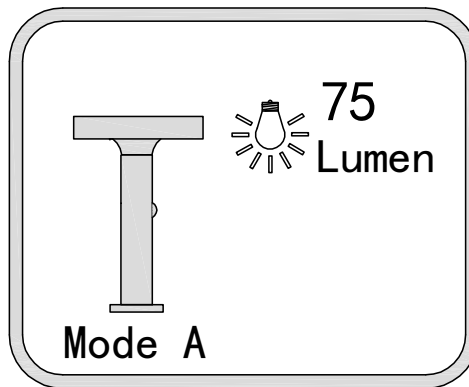

Varování: Před prvním použitím dobijte solární lampu na slunci po dobu min. 8 hodin!
 Varovanie: Pred prvým použitím dobite solárnu lampu na slnku po dobu min. 8 hodín!

1

1. Stiskněte na 3 sek

2. Stiskněte na 1 sek