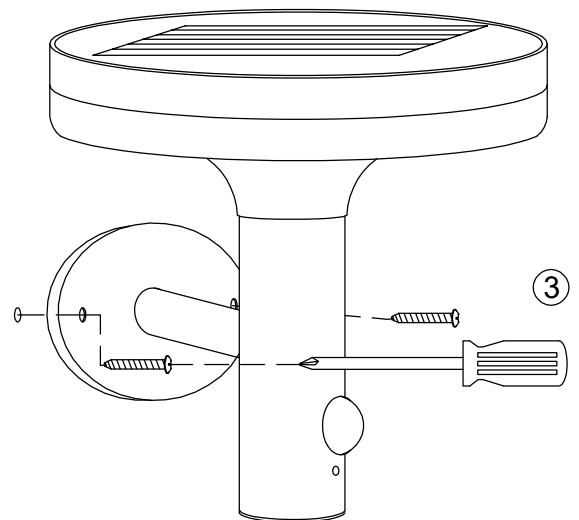

Varování: Před prvním použitím dobijte solární lampu na slunci po dobu min. 8 hodin!
Varovanie: Pred prvým použitím dobite solárnu lampu na slnku po dobu min. 8 hodín!

1. Stiskněte na 3 sek

2. Stiskněte na 1 sek