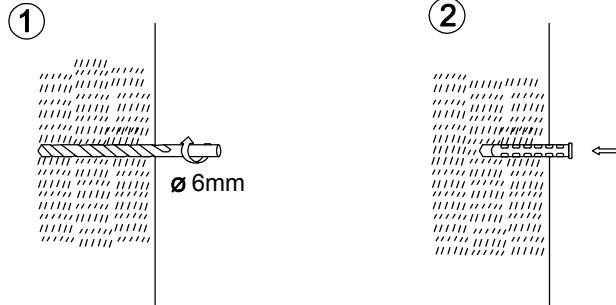

Varování: Před prvním použitím dobijte solární lampu na slunci po dobu min. 8 hodin!
Varovanie: Pred prvým použitím dobite solárnu lampu na slnku po dobu min. 8 hodín!

1. Stiskněte na 3 sek

2. Stiskněte na 1 sek