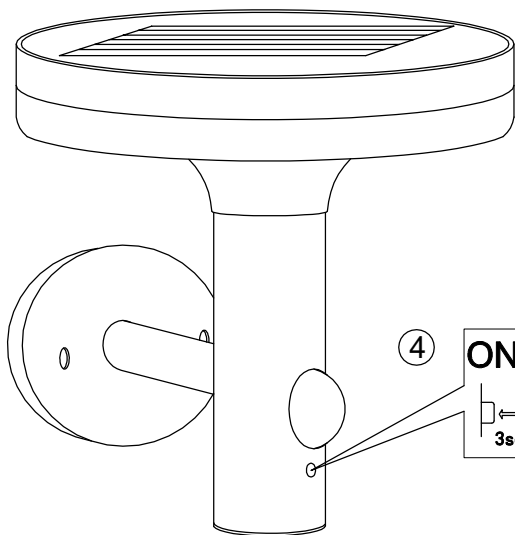

Varování: Před prvním použitím dobijte solární lampu na slunci po dobu min. 8 hodin!
Varovanie: Pred prvým použitím dobite solárnu lampu na slnku po dobu min. 8 hodín!

1. Stiskněte na 3 sek

2. Stiskněte na 1 sek