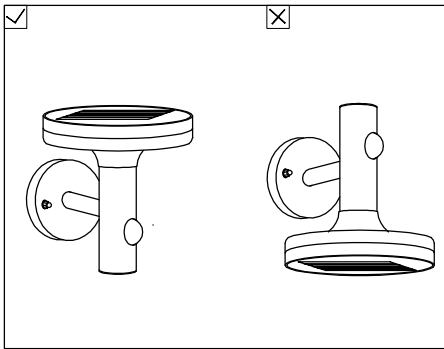

Varování: Před prvním použitím dobijte solární lampu na slunci po dobu min. 8 hodin!
Varovanie: Pred prvým použitím dobite solárnu lampu na slnku po dobu min. 8 hodín!

1. Stiskněte na 3 sek

2. Stiskněte na 1 sek