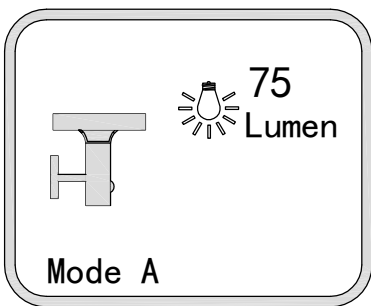

Varování: Před prvním použitím dobijte solární lampu na slunci po dobu min. 8 hodin!
Varovanie: Pred prvým použitím dobite solárnu lampu na slnku po dobu min. 8 hodín!

1. Stiskněte na 3 sek

2. Stiskněte na 1 sek