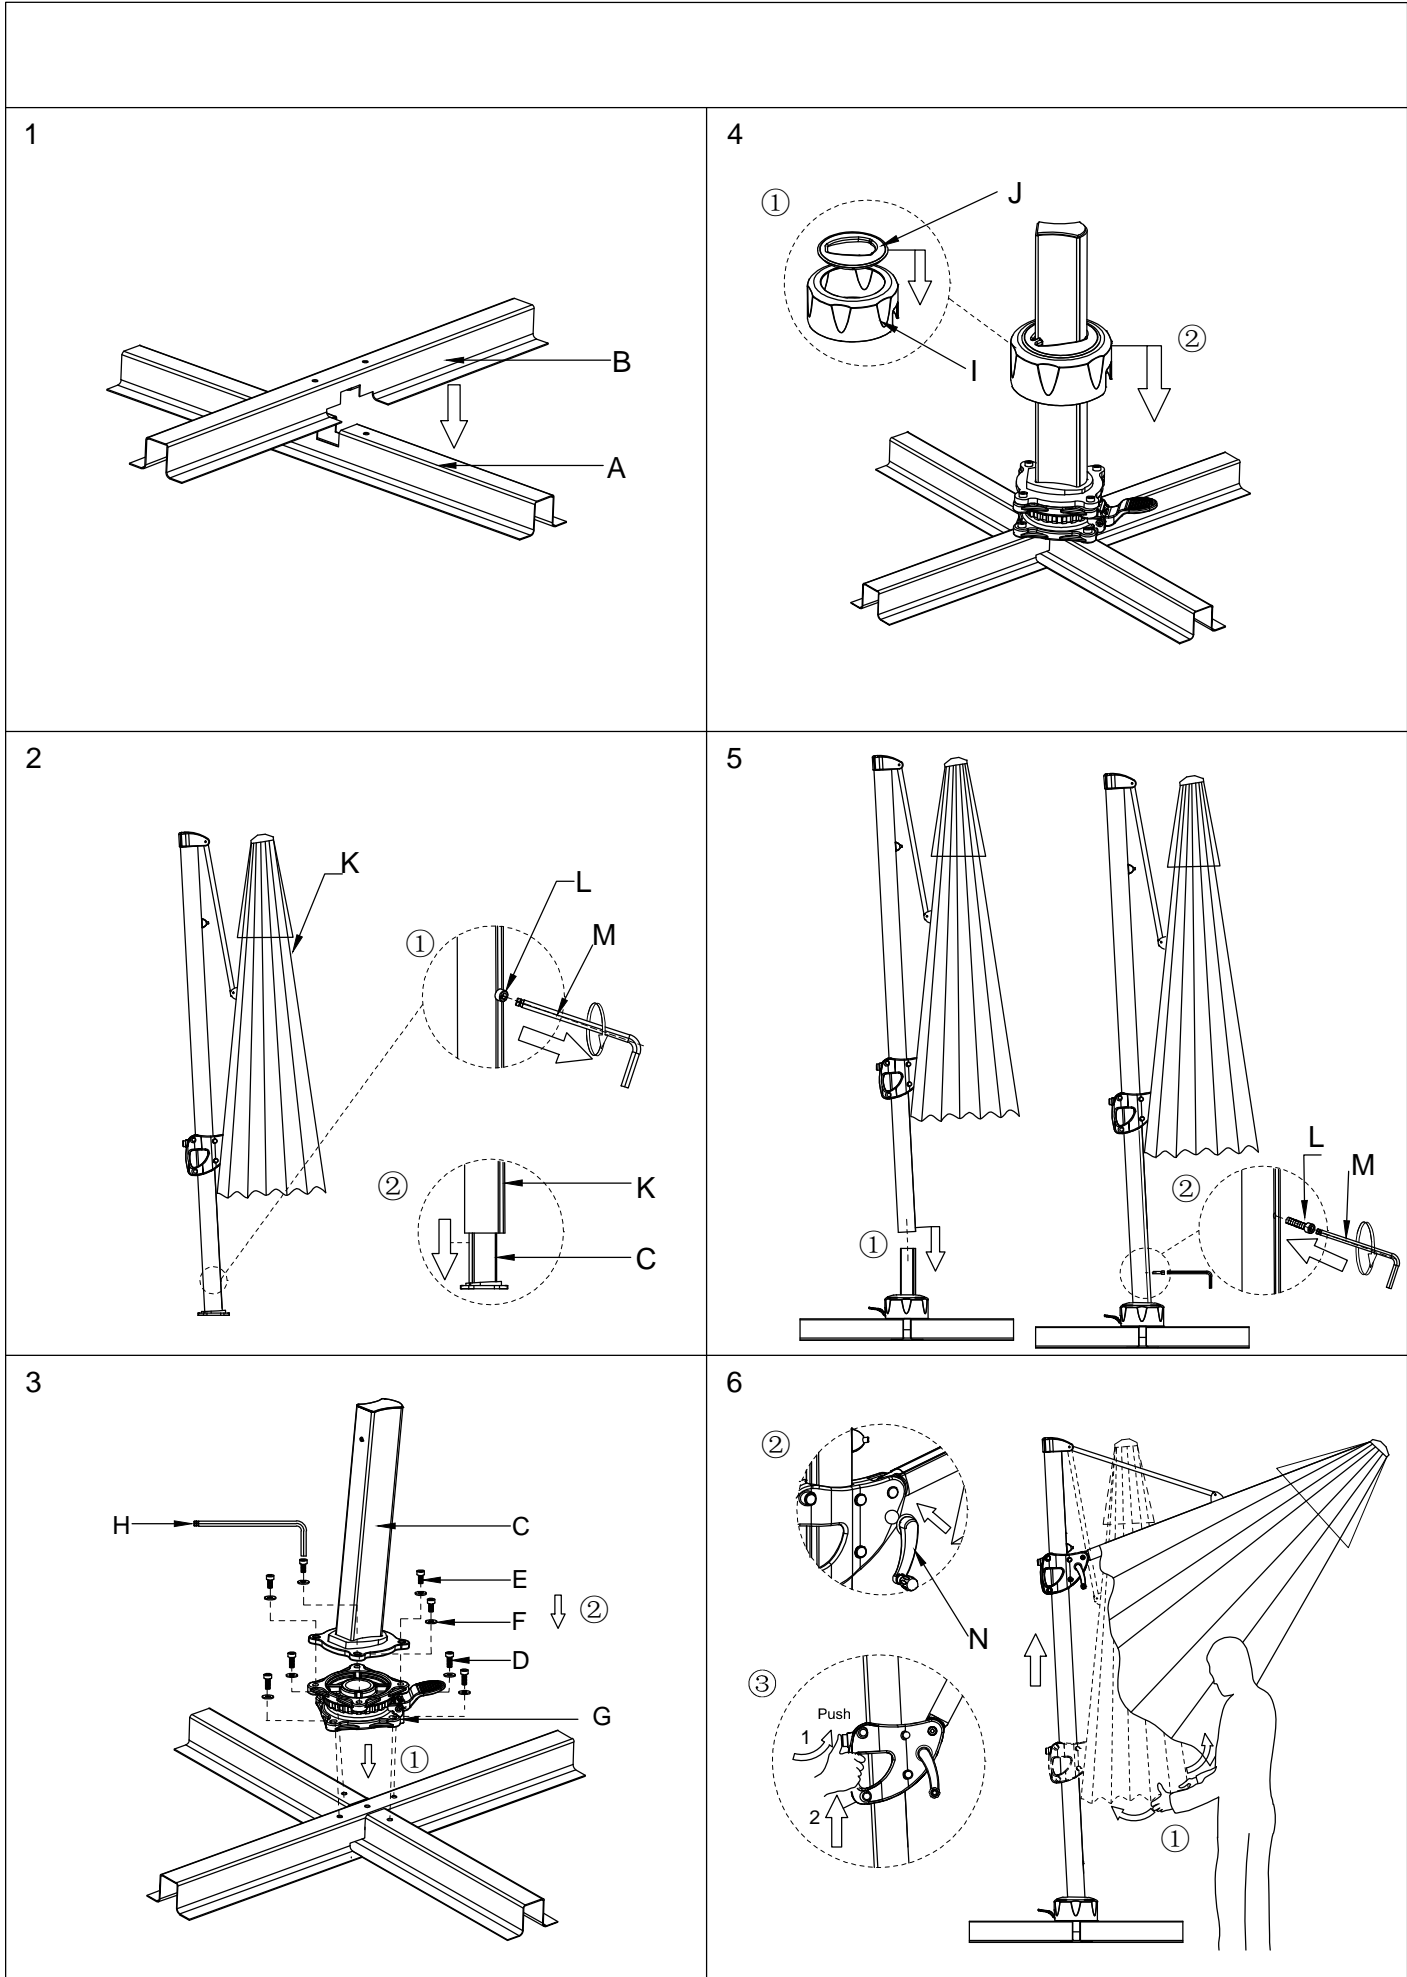

**Slunečník/Slnečník  
MONTREAL**

A	1		K	1	
B	1		L	1	 (M6X20mm)
C	1		M	1	 (S5)
D	4	 (M10X30mm)	N	1	
E	4	 (M10X22mm)	O	1	
F	8	 $\varnothing$ F $\varnothing$ D	P	1	
G	1				
H	1	 (S8)			
I	1				
J	1				

13