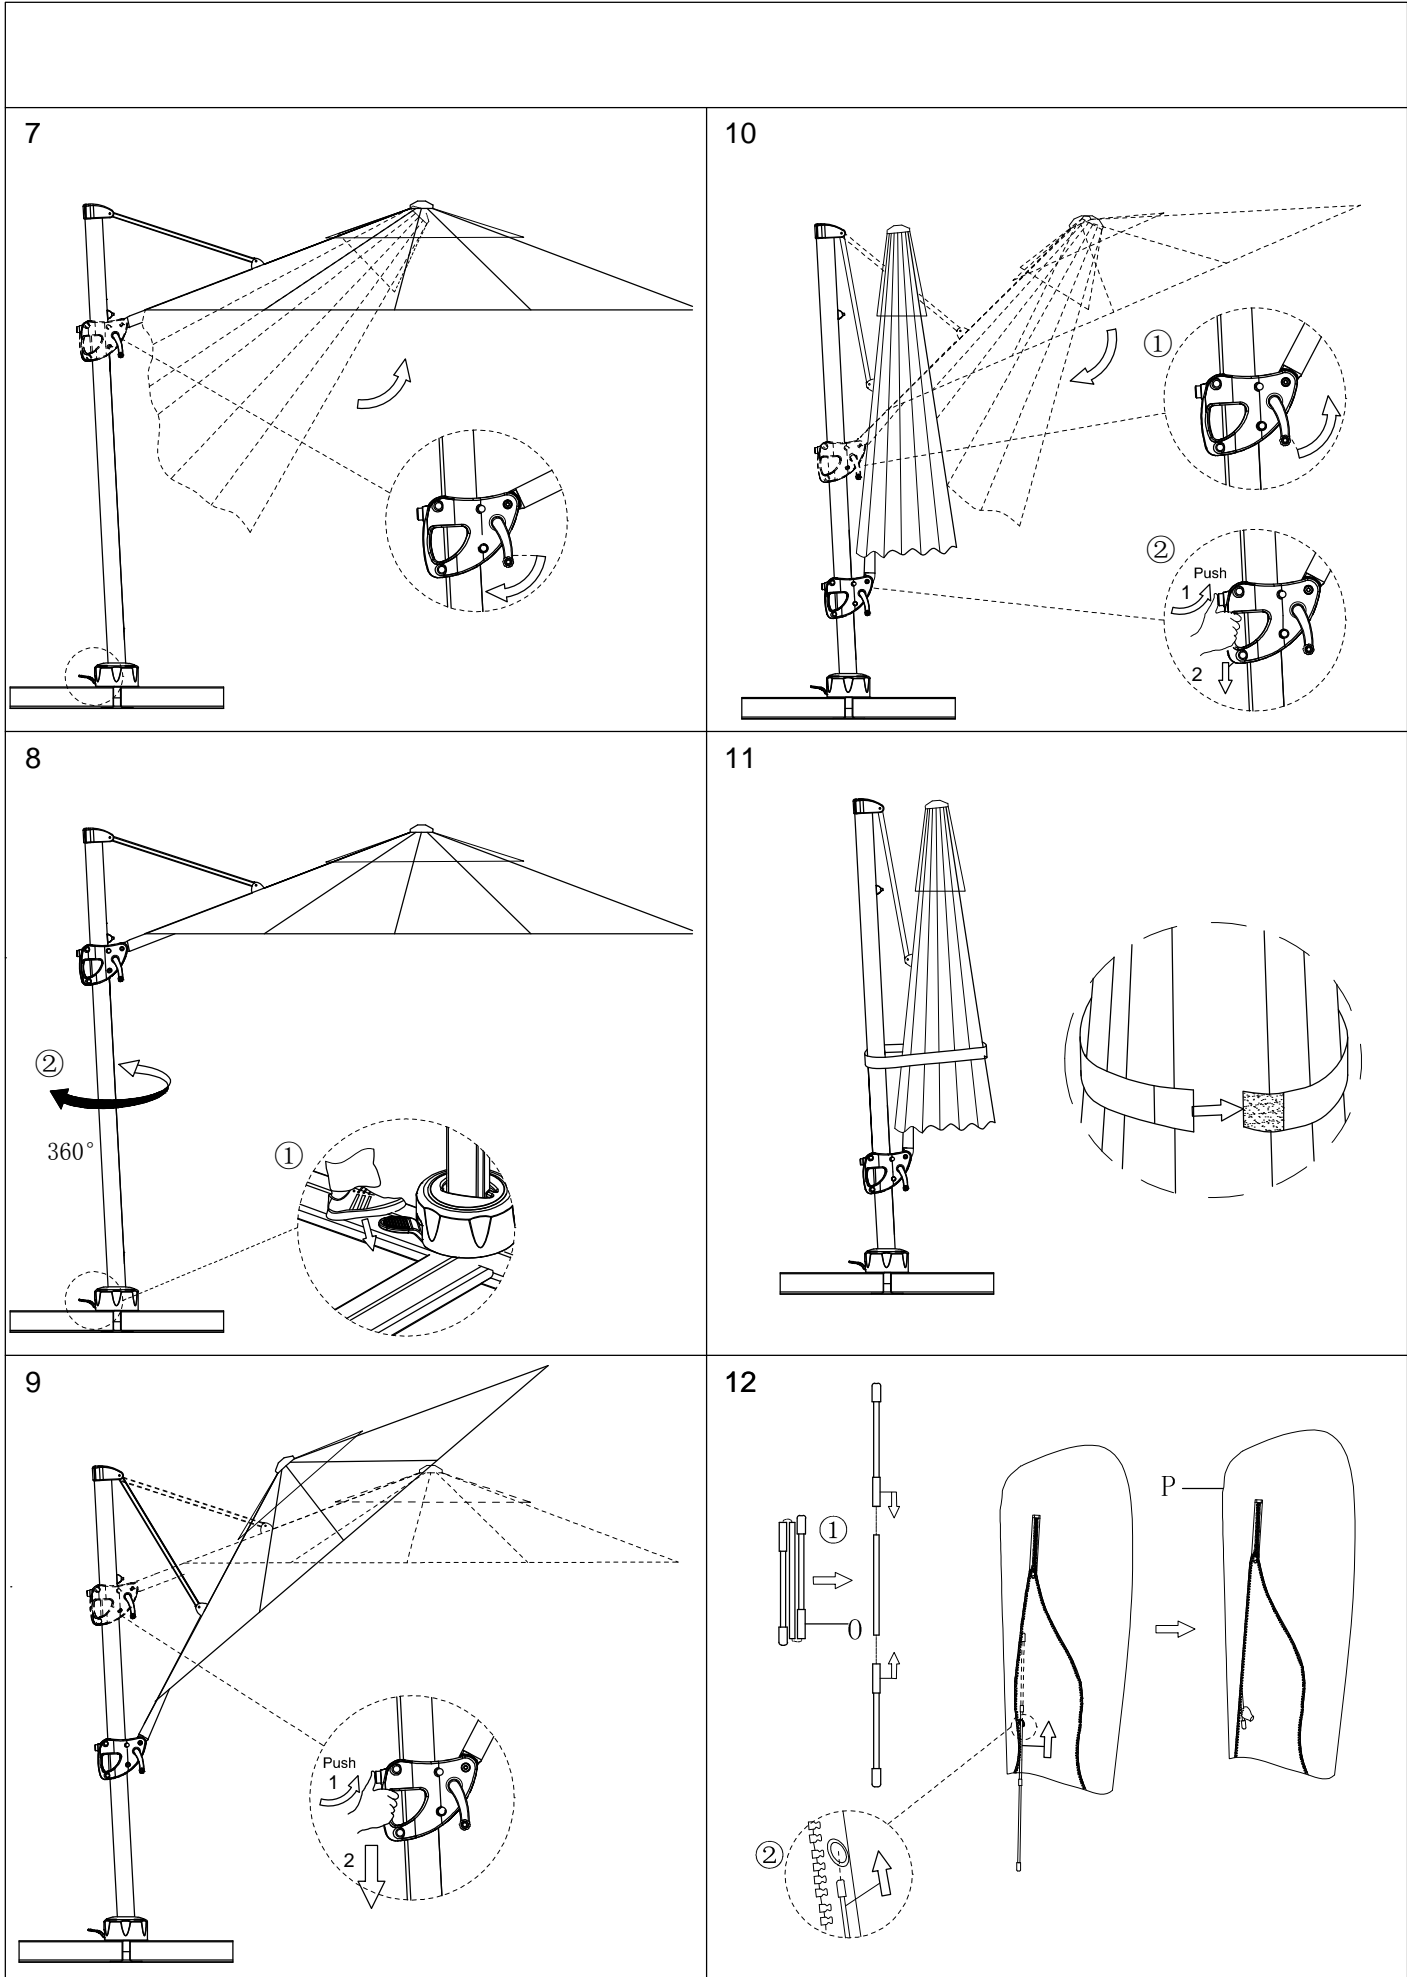

**Slunečník/Slnečník  
MONTREAL**

A	1		K	1	
B	1		L	1	 (M6X20mm)
C	1		M	1	 (S5)
D	4	 (M10X30mm)	N	1	
E	4	 (M10X22mm)	O	1	
F	8	 $\varnothing$ F $\varnothing$ D	P	1	
G	1				
H	1	 (S8)			
I	1				
J	1				

13