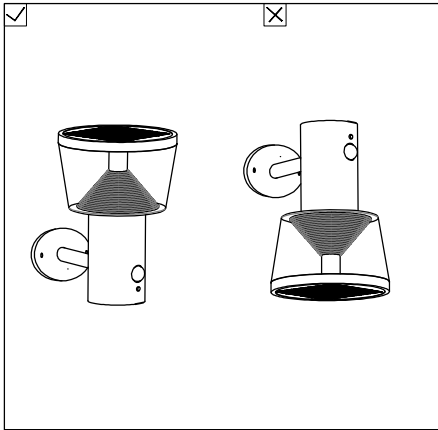

Varování: Před prvním použitím dobijte solární lampu na slunci po dobu min. 8 hodin!
Varovanie: Pred prvým použitím dobite solárnu lampu na slnku po dobu min. 8 hodín!

1. Stiskněte na 3 sek

2. Stiskněte na 1 sek