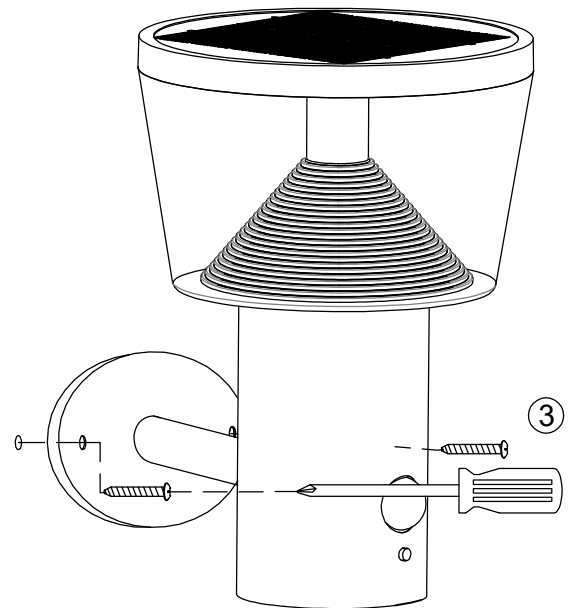

Varování: Před prvním použitím dobijte solární lampu na slunci po dobu min. 8 hodin!
Varovanie: Pred prvým použitím dobite solárnu lampu na slnku po dobu min. 8 hodín!

1. Stiskněte na 3 sek

2. Stiskněte na 1 sek