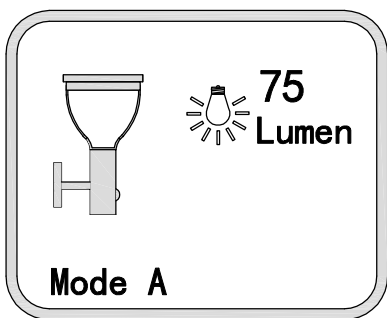

Varování: Před prvním použitím dobijte solární lampu na slunci po dobu min. 8 hodin!
Varovanie: Pred prvým použitím dobite solárnu lampu na slnku po dobu min. 8 hodín!

1. Stiskněte na 3 sek

2. Stiskněte na 1 sek