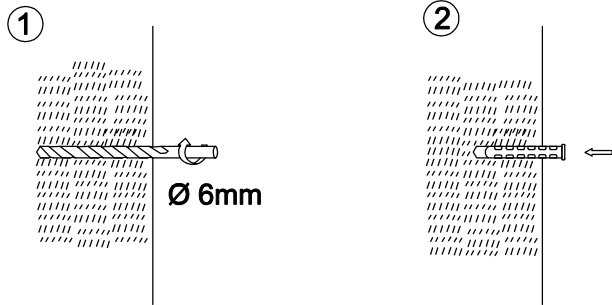

Varování: Před prvním použitím dobijte solární lampu na slunci po dobu min. 8 hodin!
Varovanie: Pred prvým použitím dobite solárnu lampu na slnku po dobu min. 8 hodín!

1. Stiskněte na 3 sek

2. Stiskněte na 1 sek