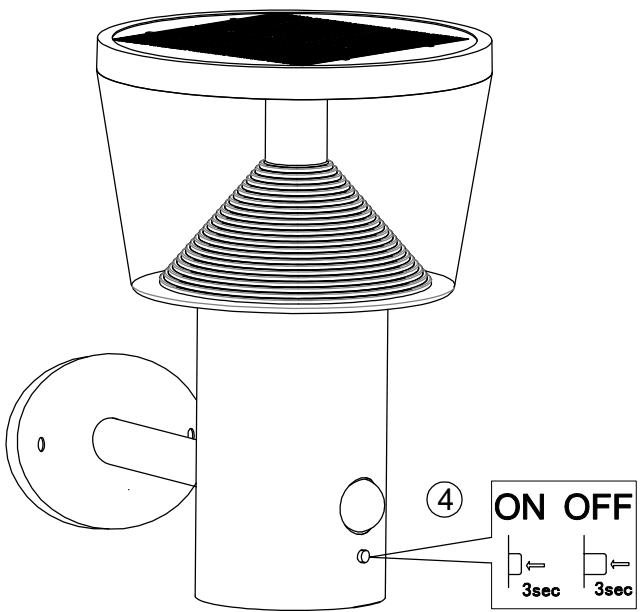

Varování: Před prvním použitím dobijte solární lampu na slunci po dobu min. 8 hodin!
Varovanie: Pred prvým použitím dobite solárnu lampu na slnku po dobu min. 8 hodín!

1. Stiskněte na 3 sek

2. Stiskněte na 1 sek