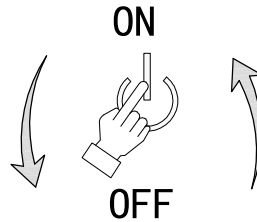

Varování: Před prvním použitím dobijte solární lampu na slunci po dobu min. 8 hodin!
Varovanie: Pred prvým použitím dobite solárnu lampu na slnku po dobu min. 8 hodín!

1. Stiskněte na 3 sek

2. Stiskněte na 1 sek