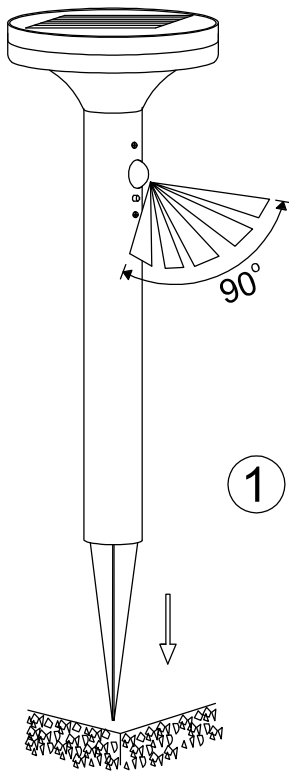

Varování: Před prvním použitím dobijte solární lampu na slunci po dobu min. 8 hodin!
Varovanie: Pred prvým použitím dobite solárnu lampu na slnku po dobu min. 8 hodín!

1. Stiskněte na 3 sek

2. Stiskněte na 1 sek