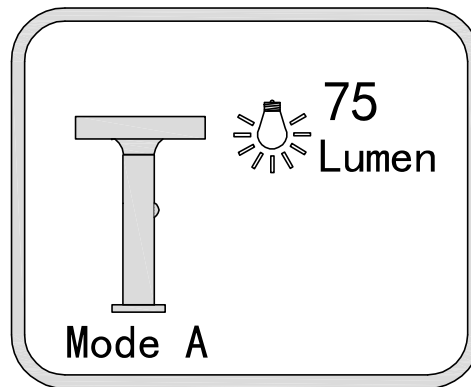

Varování: Před prvním použitím dobijte solární lampu na slunci po dobu min. 8 hodin!
Varovanie: Pred prvým použitím dobite solárnu lampu na slnku po dobu min. 8 hodín!

1. Stiskněte na 3 sek

2. Stiskněte na 1 sek